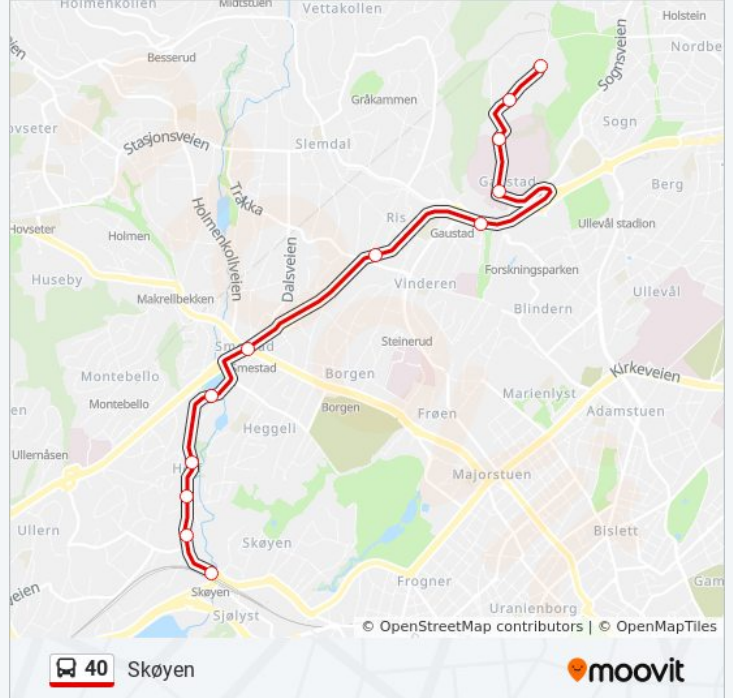

40

Skøyen

Last Ned Appen

40 buss Linjen Skøyen har 2 ruter. For vanlige ukedager, er operasjonstidene deres

1 Skøyen 05:30 - 20:15 2 Øvre Sogn 06:01 - 20:16

Bruk Moovitappen for å finne nærmeste 40 buss stasjon i nærheten av deg og finn ut når neste 40 buss ankommer.

Retning: Skøyen

11 stopp

[VIS LINJERUTETABELL](#)

Øvre Sogn
Gaustadveien
Gaustad Sykehus
Rikshospitalet
Gaustad
Risbakken
Smestad
Smestaddammen
Hoff Terrasse
Hoff
Skøyen Stasjon

40 buss Rutetabell

Skøyen Rutetidtabell

mandag	05:30 - 20:15
tirsdag	05:30 - 20:15
onsdag	07:15 - 20:15
torsdag	05:30 - 20:15
fredag	05:30 - 20:15
lørdag	07:15 - 20:15
søndag	07:15 - 20:15

40 buss Info

Retning: Skøyen

Stopp: 11

Reisevarighet: 15 min

Linjeoppsummering:

Retning: Øvre Sogn

11 stopp

[VIS LINJERUTETABELL](#)

Skøyen Stasjon
 Hoff
 Hoff Terrasse
 Smestaddammen
 Smestad
 Risalléen
 Gaustad
 Rikshospitalet
 Gaustad Sykehus
 Gaustadveien
 Øvre Sogn