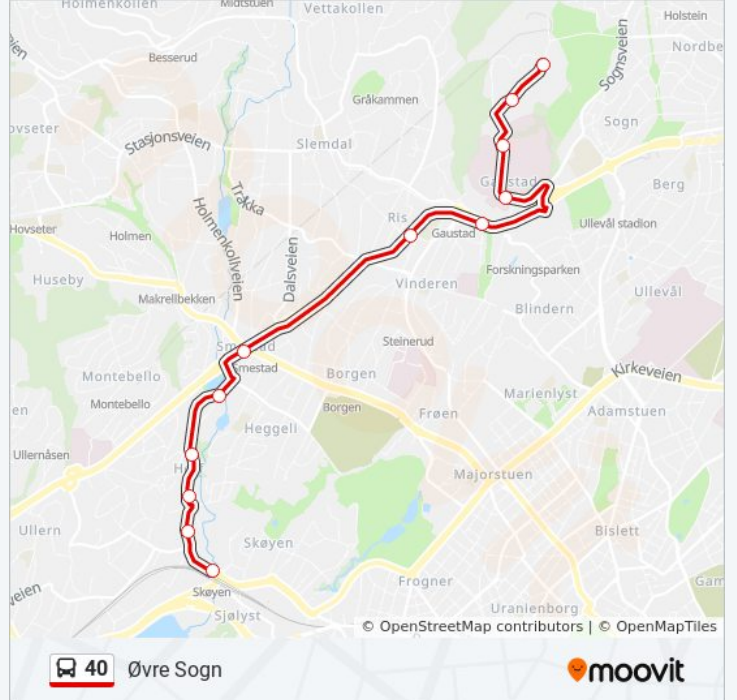

40

Skøyen

Last Ned Appen

40 buss Linjen Skøyen har 2 ruter. For vanlige ukedager, er operasjonstidene deres

1 Skøyen 05:30 - 20:15 2 Øvre Sogn 06:01 - 20:16

Bruk Moovitappen for å finne nærmeste 40 buss stasjon i nærheten av deg og finn ut når neste 40 buss ankommer.

Retning: Skøyen

11 stopp

[VIS LINJERUTETABELL](#)

Øvre Sogn
Gaustadveien
Gaustad Sykehus
Rikshospitalet
Gaustad
Risbakken
Smestad
Smestaddammen
Hoff Terrasse
Hoff
Skøyen Stasjon

40 buss Rutetabell

Skøyen Rutetidtabell

Linjeoppsummering:

Retning: Øvre Sogn

11 stopp

[VIS LINJERUTETABELL](#)

Skøyen Stasjon
 Hoff
 Hoff Terrasse
 Smestaddammen
 Smestad
 Risalléen
 Gaustad
 Rikshospitalet
 Gaustad Sykehus
 Gaustadveien
 Øvre Sogn

Retning: Øvre Sogn

Stopp: 11

Reisevarighet: 15 min

Linjeoppsummering:

40 buss rutetabeller og rutekart er tilgjengelige i offline PDF-format på moovitapp.com. Bruk [Moovit App](#) for å se live busstider, togrutetabeller eller t-banerutetabeller og steg-for-steg veibeskrivelser for all offentlig transport i Norge.