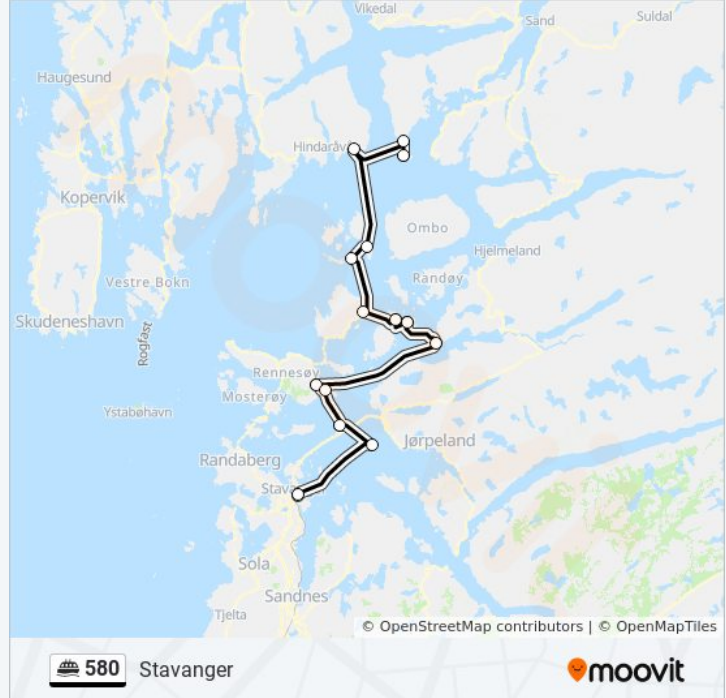

Stopp: 13

Reisevarighet: 67 min

Linjeoppsummering:

Retning: Østhusvik

13 stopp

[VIS LINJERUTETABELL](#)

Foldøy Ferjekai
 Hebnes Ferjekai
 Nedstrand Ferjekai
 Nord-Hidle Ferjekai
 Helgøy Ferjekai
 Judaberg Ferjekai
 Sør-Bokn Hurtigbåtkai
 Byre Hurtigbåtkai
 Tau Ferjekai
 Heng Hurtigbåtkai
 Sør-Hidle Hurtigbåtkai
 Brimse Hurtigbåtkai
 Østhusvik Hurtigbåtkai