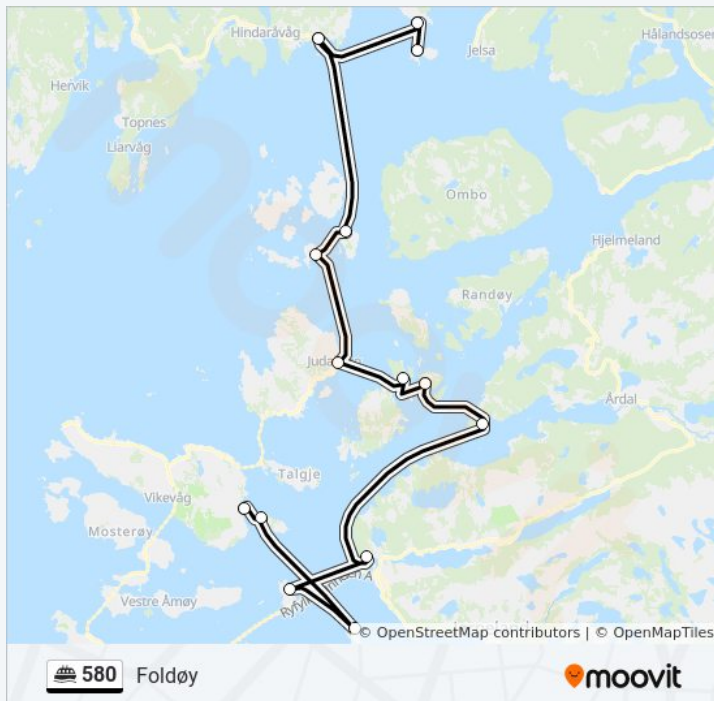

Nord-Hidle Ferjekai

Nedstrand Ferjekai

Hebnes Ferjekai

Foldøy Ferjekai

580 ferje Info

Retning: Foldøy

Stopp: 13

Reisevarighet: 37 min

Linjeoppsummering:

Retning: Heng

13 stopp

[VIS LINJERUTETABELL](#)

Foldøy Ferjekai

Hebnes Ferjekai

Nedstrand Ferjekai

Nord-Hidle Ferjekai