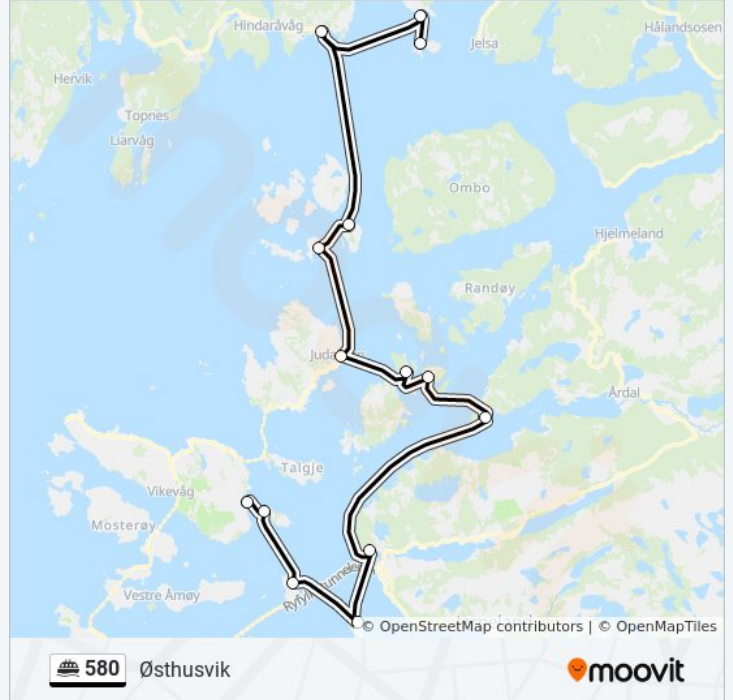

580 ferje rutetabeller og rutekart er tilgjengelige i offline PDF-format på moovitapp.com. Bruk [Moovit App](#) for å se live busstider, togrutetabeller eller t-banerutetabeller og steg-for-steg veibeskrivelser for all offentlig transport i Norge.

[Om Moovit](#) • [MaaS Solutions](#) • [Støttede land](#) • [Mooviter-fellesskap](#)

© 2024 Moovit - Alle rettigheter reservert

Sjekk Live Ankomstider