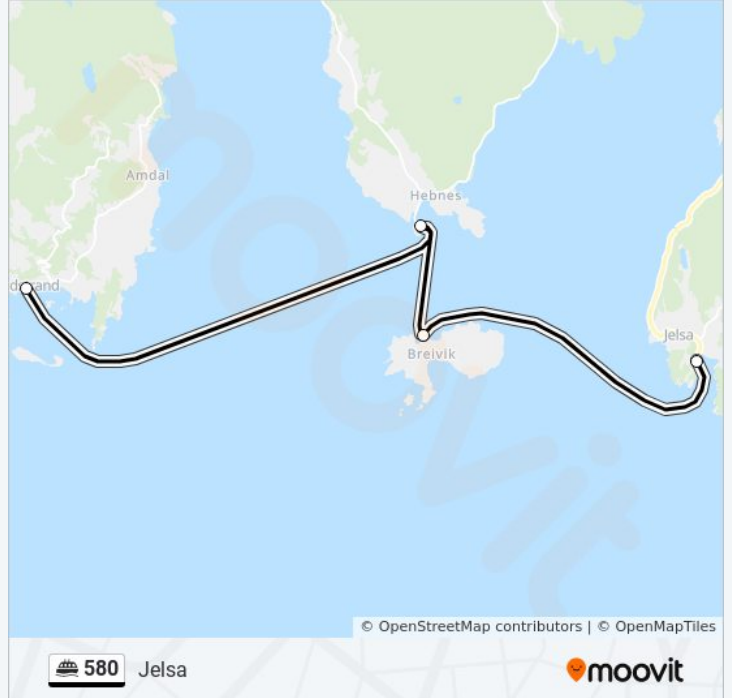

Hebnes Ferjekai

Foldøy Ferjekai

Jelsa Ferjekai

580 ferje Rutetabell

Jelsa Rutetidtabell

mandag	07:30
tirsdag	Opererer Ikke
onsdag	Opererer Ikke
torsdag	Opererer Ikke
fredag	07:30
lørdag	Opererer Ikke
søndag	Opererer Ikke

580 ferje Info

Retning: Jelsa

Stopp: 4

Reisevarighet: 13 min

Linjeopsummering:

Retning: Judaberg

9 stopp

[VIS LINJERUTETABELL](#)