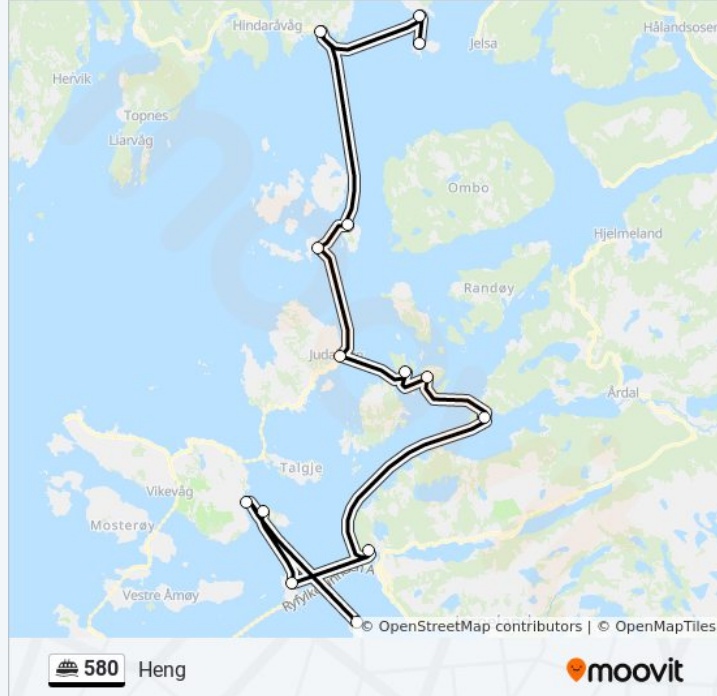

580 ferje Rutetabell

Heng Rutetidtabell

mandag	Opererer Ikke
tirsdag	Opererer Ikke
onsdag	Opererer Ikke
torsdag	08:10
fredag	Opererer Ikke
lørdag	Opererer Ikke
søndag	Opererer Ikke

580 ferje Info

Retning: Heng

Stopp: 13

Reisevarighet: 65 min

Linjeoppsummering:

Heng Hurtigbåtkai

Retning: Jelsa

4 stopp

[VIS LINJERUTETABELL](#)

Nedstrand Ferjekai