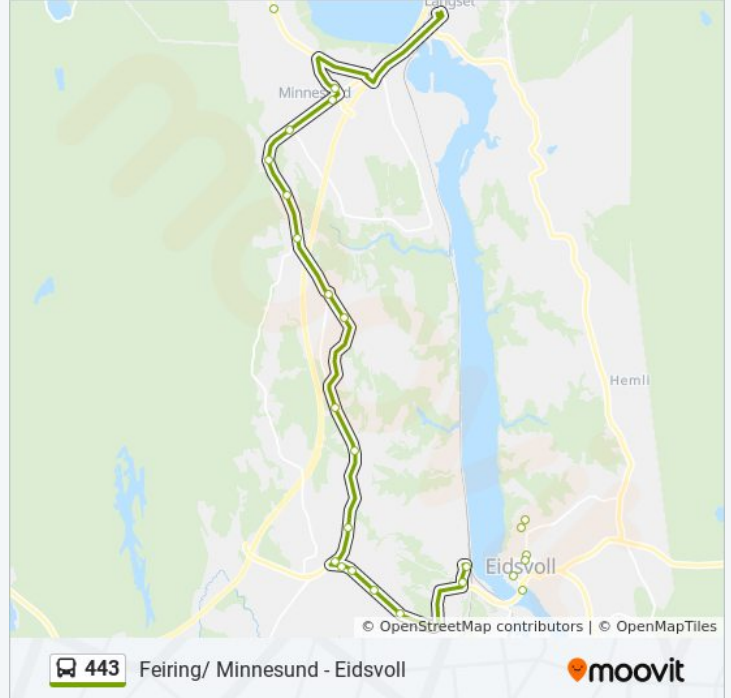

Ås Skole

Myrer

Vegamot

Fagerli

Holstangen

Eidsvoll Stasjon

Holstangen

Eidsvollbrua

Sundet

Vilberg

Eidsvoll Vgs.

Vilberg Ungdomsskole

Vilberg Barneskole

443 Feiring/ Minnesund - Eidsvoll

moovit

Retning: Feiring

42 stopp

[VIS LINJERUTETABELL](#)

Eidsvoll Vgs.

Vilberg Ungdomsskole

Vilberg Barneskole

Vilberg

Sundet

Eidsvollbrua