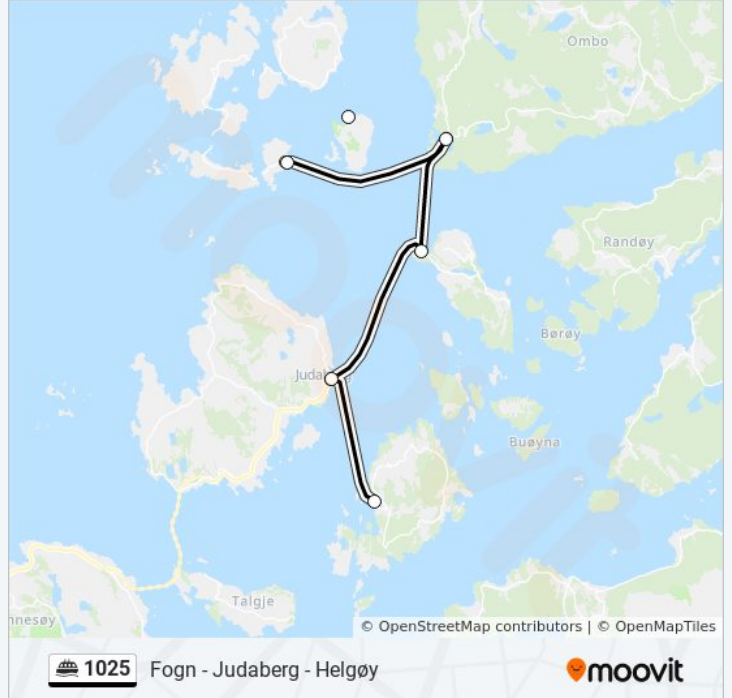

mandag	Opererer Ikke
tirsdag	Opererer Ikke
onsdag	Opererer Ikke
torsdag	05:45 - 23:45
fredag	05:45 - 23:45
lørdag	05:45 - 23:45
søndag	07:45 - 23:30

1025 ferje Info

Retning: Helgøy

Stopp: 6

Reisevarighet: 10 min

Linjeoppsummering:

Retning: Judaberg

5 stopp

[VIS LINJERUTETABELL](#)

Helgøy Ferjekai

Nord-Hidle Ferjekai

Eidssund Ferjekai

Halsnøy Ferjekai