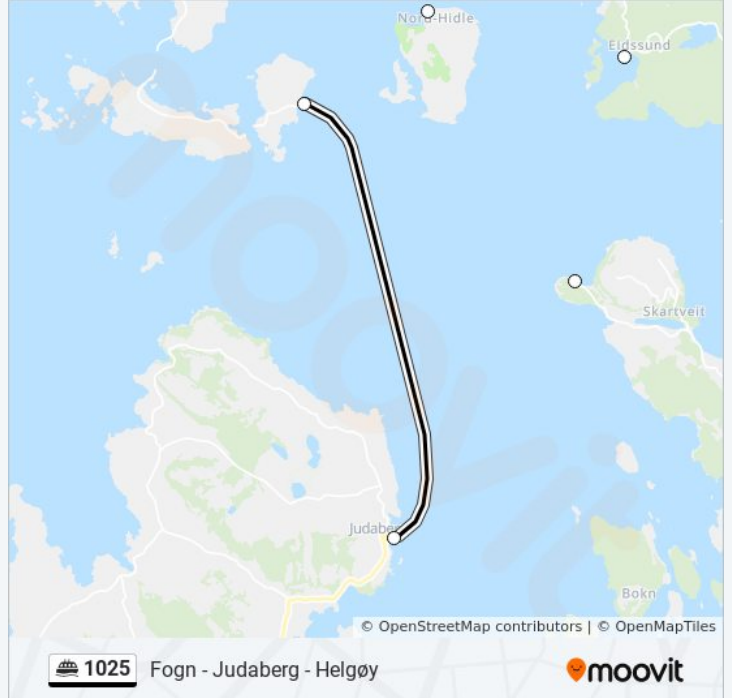

Retning: Judaberg

2 stopp

[VIS LINJERUTETABELL](#)

Fogn Ferjekai

Judaberg Ferjekai

1025 ferje Rutetabell

Judaberg Rutetidtabell

mandag	00:25
tirsdag	00:25
onsdag	00:25
torsdag	00:25
fredag	00:25
lørdag	00:25
søndag	00:25 - 01:00

1025 ferje Info

Retning: Judaberg

Stopp: 2

Reisevarighet: 3 min

Linjeoppsummering: