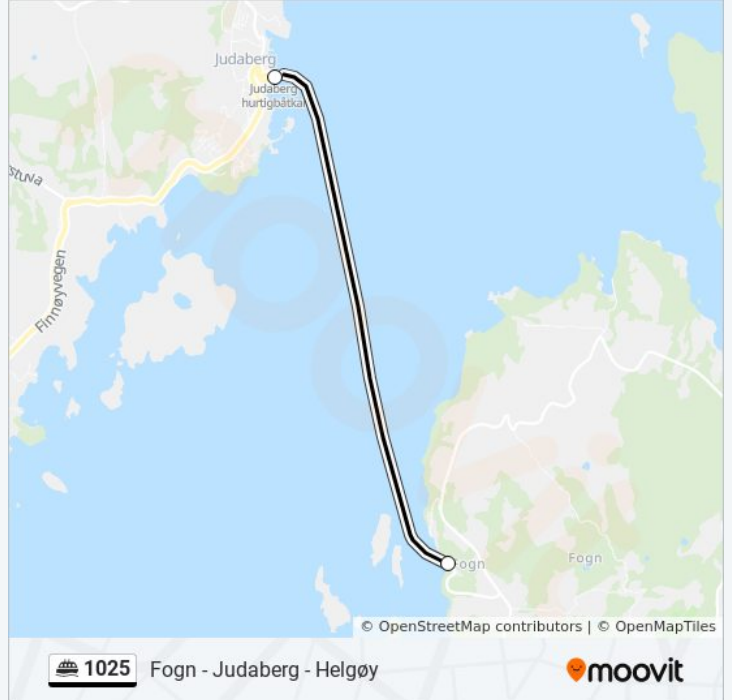

Fogn Ferjekai

Judaberg Ferjekai

1025 ferje Rutetabell

Judaberg Rutetidtabell

mandag	00:25
tirsdag	00:25
onsdag	00:25
torsdag	00:25
fredag	00:25
lørdag	00:25
søndag	00:25 - 01:00

1025 ferje Info

Retning: Judaberg

Stopp: 2

Reisevarighet: 3 min

Linjeoppsummering:

Retning: Nesheim

6 stopp

[VIS LINJERUTETABELL](#)

Fogn Ferjekai

Judaberg Ferjekai