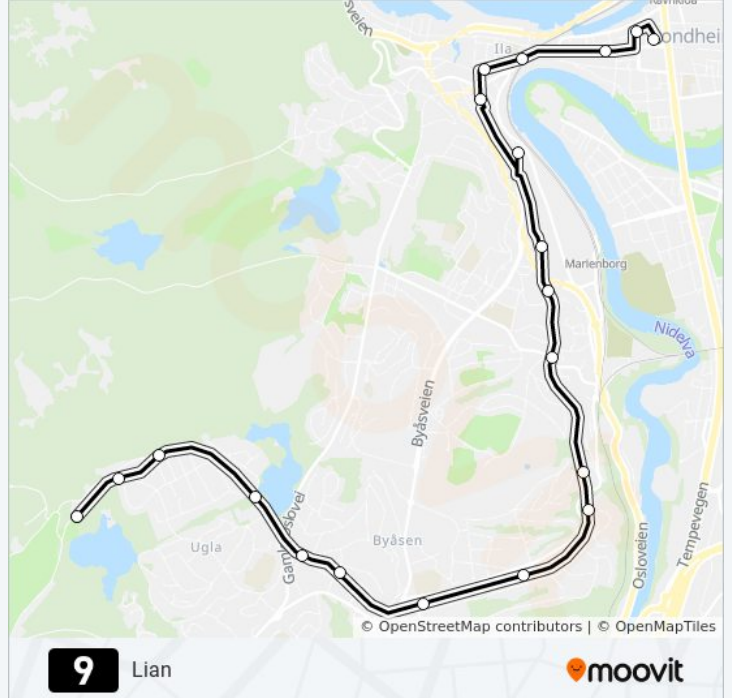

Retning: Lian

20 stopp

[VIS LINJERUTETABELL](#)

St. Olavs Gate

Dronningens Gate 62

Hospitalskirka

Skansen

Ila

Munkvoll

Ferstad

Ugla

Kyvannet

Vestmarka

Herlofsonløypa

Lian

9 bybane Rutetabell

Lian Rutetidtabell

mandag	00:15 - 23:45
tirsdag	00:15 - 23:45
onsdag	00:15 - 23:45
torsdag	00:15 - 23:45
fredag	00:15 - 23:45
lørdag	00:15 - 23:45
søndag	00:15 - 23:45

9 bybane Info

Retning: Lian

Stopp: 20

Reisevarighet: 22 min

Linjeoppsummering:

Retning: St. Olavs Gate

19 stopp

[VIS LINJERUTETABELL](#)

Lian
Herlofsonløypa
Vestmarka
Kyvannet
Ugla
Ferstad
Munkvoll
Rognheim
Søndre Hoem
Nordre Hoem
Breidablikk
Belvedere
Bygrensen
Nyveibakken
Bergsli Gate
Ila
Skansen
Hospitalskirka