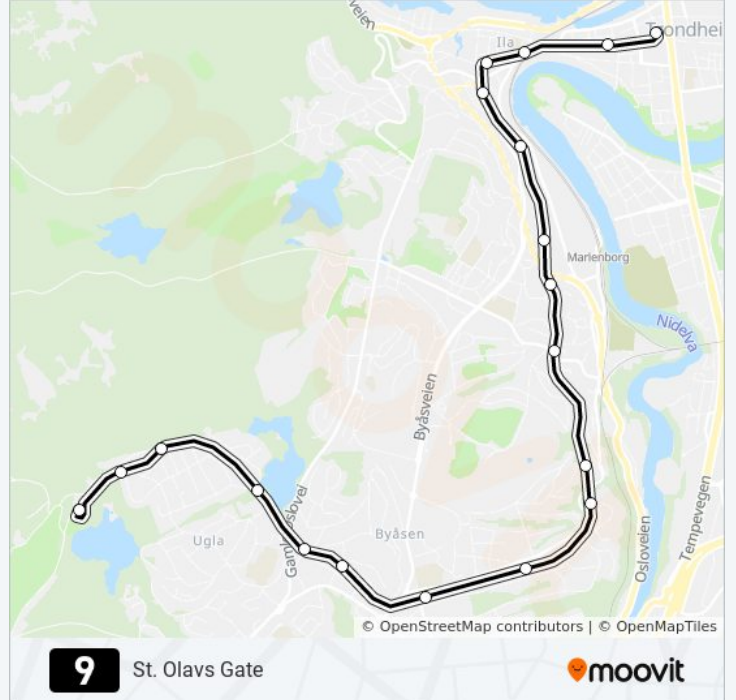

Retning: Lian

20 stopp

[VIS LINJERUTETABELL](#)

St. Olavs Gate

Dronningens Gate 62

Hospitalskirka

Skansen

Ila

Reisevarighet: 22 min

Linjeoppsummering:

Retning: St. Olavs Gate

19 stopp

[VIS LINJERUTETABELL](#)

Lian
Herlofsonløypa
Vestmarka
Kyvannet
Ugla
Ferstad
Munkvoll
Rognheim
Søndre Hoem
Nordre Hoem
Breidablikk
Belvedere
Bygrensen
Nyveibakken
Bergsli Gate
Ila
Skansen
Hospitalskirka

9 bybane Rutetabell

St. Olavs Gate Rutetidtabell

mandag	05:57 - 23:42
tirsdag	05:57 - 23:42
onsdag	09:12 - 23:42
torsdag	05:57 - 23:42
fredag	05:57 - 23:42
lørdag	00:42 - 23:42
søndag	00:42 - 23:42

9 bybane Info

Retning: St. Olavs Gate

Stopp: 19

Reisevarighet: 21 min

Linjeoppsummering:

9 bybane rutetabeller og rutekart er tilgjengelige i offline PDF-format på moovitapp.com. Bruk [Moovit App](#) for å se live busstider, togrutetabeller eller t-banerutetabeller og steg-for-steg veibeskrivelser for all offentlig transport i Norge.