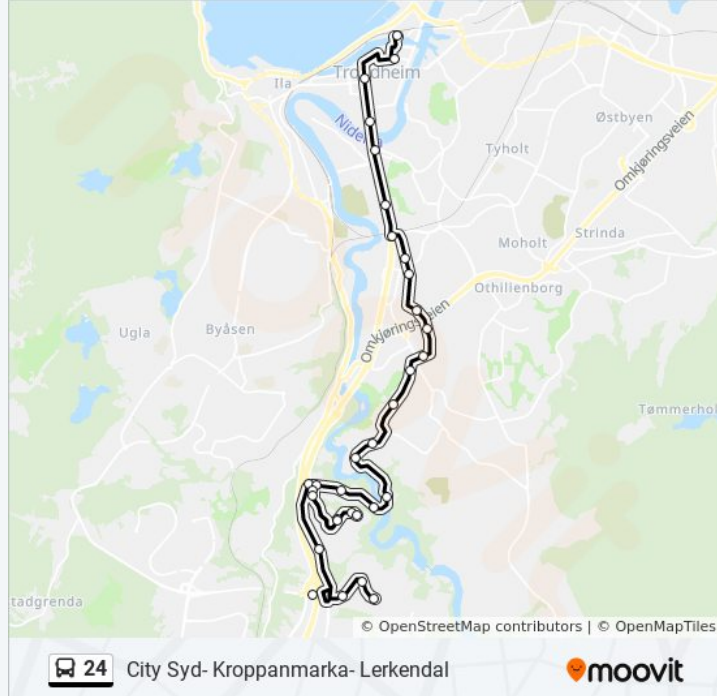

### 24 buss Info

**Retning:** Sjetnmarka Via Kroppanm.-Okstad

**Stopp:** 30

**Reisevarighet:** 37 min

**Linjeopsummering:**

Okstad Skole  
Okstadplassen  
Okstad Østre  
Okstad Østre  
Okstadplassen  
Okstad Skole  
Leirfossvegen  
Okstad  
Tonstadkrysset  
Granhaugan  
Mikkelvegen  
Paul Skolemesters Veg

## Retning: Trondheim S

28 stopp

[VIS LINJERUTETABELL](#)

Paul Skolemesters Veg  
Granhaugan  
Tonstadkrysset  
Okstad  
Okstad Skole  
Okstadplassen  
Okstad Østre  
Okstad Østre  
Okstadplassen  
Okstad Skole  
Okstadvegen  
Kroppanmarka  
Nedre Leirfoss  
Maskinistboligene  
Leirøya  
Haugnessvingen  
Hornebergvegen