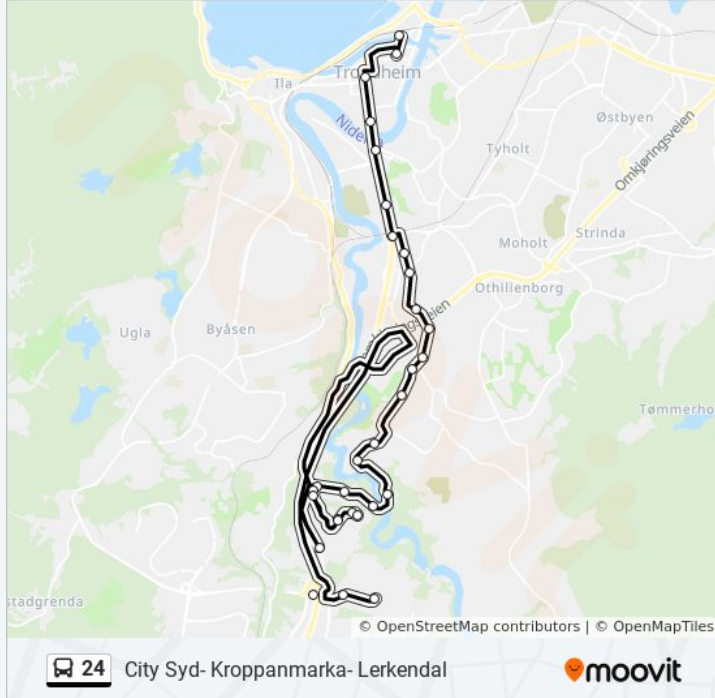

Lerkendal

Hesthagen

Studentersamfundet

Nidarosdomen

Prinsens Gate

Olav Tryggvasons Gate

Trondheim S

24 buss rutetabeller og rutekart er tilgjengelige i offline PDF-format på [moovitapp.com](https://moovitapp.com). Bruk [Moovit App](#) for å se live busstider, togrutetabeller eller t-banerutetabeller og steg-for-steg veibeskrivelser for all offentlig transport i Norge.