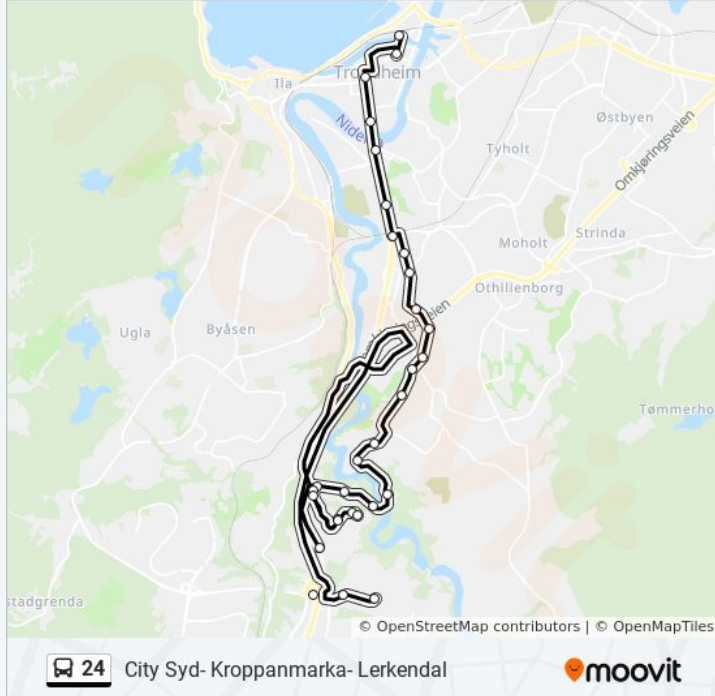

## 24 buss Info

**Retning:** Trondheim S

**Stopp:** 28

**Reisevarighet:** 31 min

**Linjeoppsummering:**

Nidarvoll  
Nidarvoll Skole  
Siemens  
Valgrindvegen  
Lerkendal  
Hesthagen  
Studentersamfundet  
Nidarosdomen  
Prinsens Gate  
Olav Tryggvasons Gate  
Trondheim S

## Retning: Trondheim S Via Kroppanmarka

22 stopp

[VIS LINJERUTETABELL](#)

City Syd  
Rostengrenda  
Tonstadkrysset  
Okstad  
Okstadvegen  
Kroppanmarka  
Nedre Leirfoss  
Maskinistboligene  
Leirøya  
Haugnessvingen  
Hornebergvegen  
Nidarvoll  
Nidarvoll Skole  
Siemens  
Valgrindvegen  
Lerkendal  
Hesthagen  
Studentersamfundet