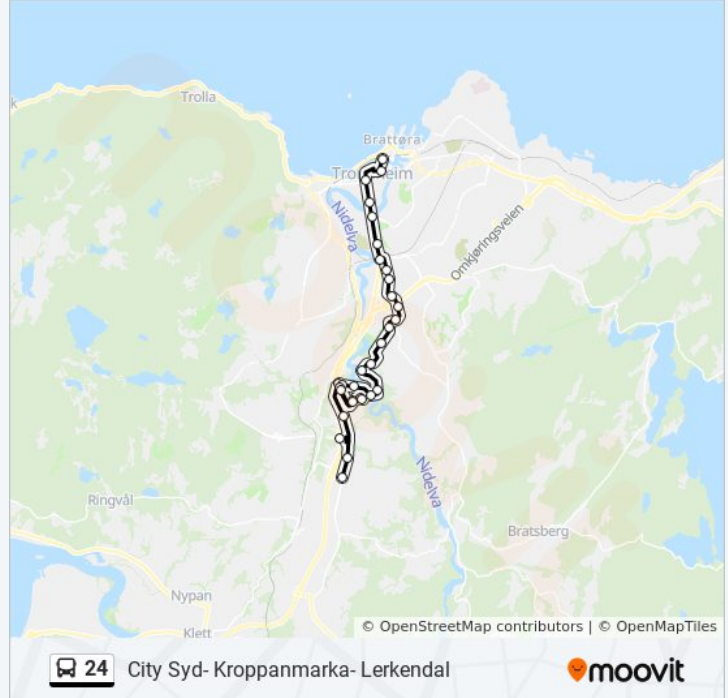

### 24 buss Info

**Retning:** City Syd Via Kroppanm.-Okstad

**Stopp:** 29

**Reisevarighet:** 38 min

**Linjeoppsummering:**

Okstad Østre  
Okstadplassen  
Okstad Skole  
Leirfossvegen  
Okstad  
Tonstadkrysset  
Rostengrenda  
City Syd

### Retning: City Syd Via Kroppanmarka

23 stopp

[VIS LINJERUTETABELL](#)

Trondheim S  
Olav Tryggvasons Gate  
Prinsens Gate  
Nidarosdomen  
Studentersamfundet  
Hesthagen  
Lerkendal  
Valgrindvegen  
Siemens  
Nidarvoll Skole  
Nidarvoll  
Hornebergvegen  
Haugnessvingen  
Leirøya  
Maskinistboligene  
Nedre Leirfoss  
Kroppanmarka  
Okstadvegen