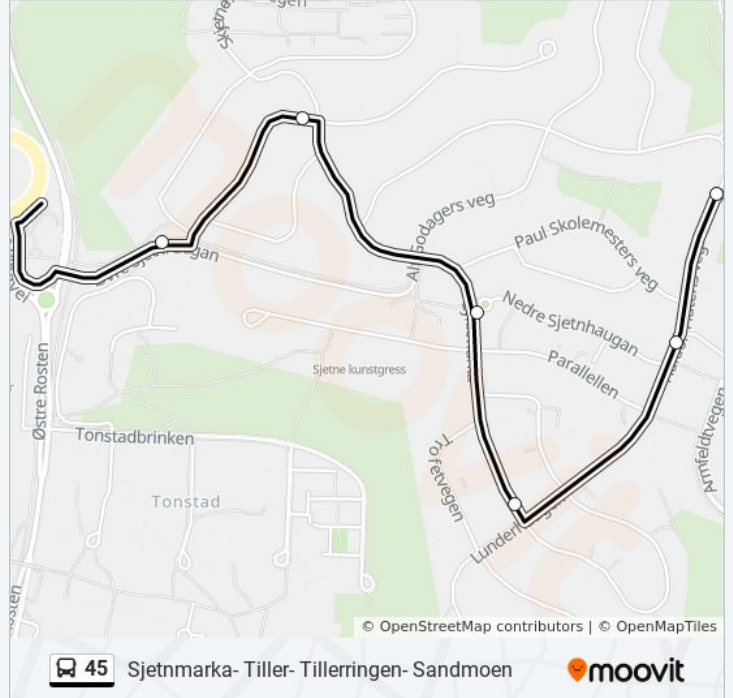

Retning: Tonstadkrysset

7 stopp

[VIS LINJERUTETABELL](#)

Hagen

Halstein Gård

Lykkmarka

Sjetnhaugan

Mikkelvegen

Granhaugan

Tonstadkrysset

45 buss Rutetabell

Tonstadkrysset Rutetidtabell

mandag	05:41 - 07:12
tirsdag	05:41 - 07:12
onsdag	09:33
torsdag	05:41 - 07:12
fredag	05:41 - 07:12
lørdag	06:00 - 06:20
søndag	09:33

45 buss Info

Retning: Tonstadkrysset

Stopp: 7

Reisevarighet: 5 min

Linjeoppsummering:

Retning: Tonstadkrysset Via Tillerringen

17 stopp

[VIS LINJERUTETABELL](#)