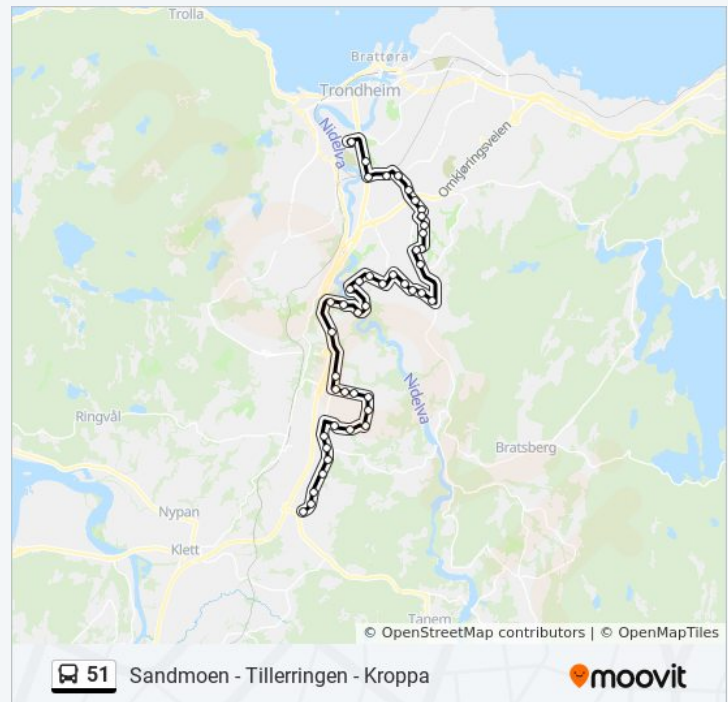

Rognbudalen

Koieflata

Martin Kregnes Veg

Ingeborg Ofstads Veg

Moltmyra Øst

Torvmyra

Tonstadgrenda

Østre Rosten

Rostengrenda

Okstad

Okstadvegen

Kroppanmarka

Nedre Leirfoss

Maskinistboligene

Leirøya

Haugnessvingen

Fossegrenda

Nordslettvegen

Utleirmark

Einbakken

Øvre Tvereggen

Stubbanvegen

Tverregga

Venusvegen

Asbjørn Øverås Veg

Søndre Risvolltun

Sollia

Steindalsvegen

Nardosenteret

Tors Veg

Nardokrysset

Fiolsvingen

Dybdahls Veg

51 buss Info

Retning: St. Olavs H. Via Kroppan-Nardo

Stopp: 45

Reisevarighet: 42 min

Linjeoppsummering: