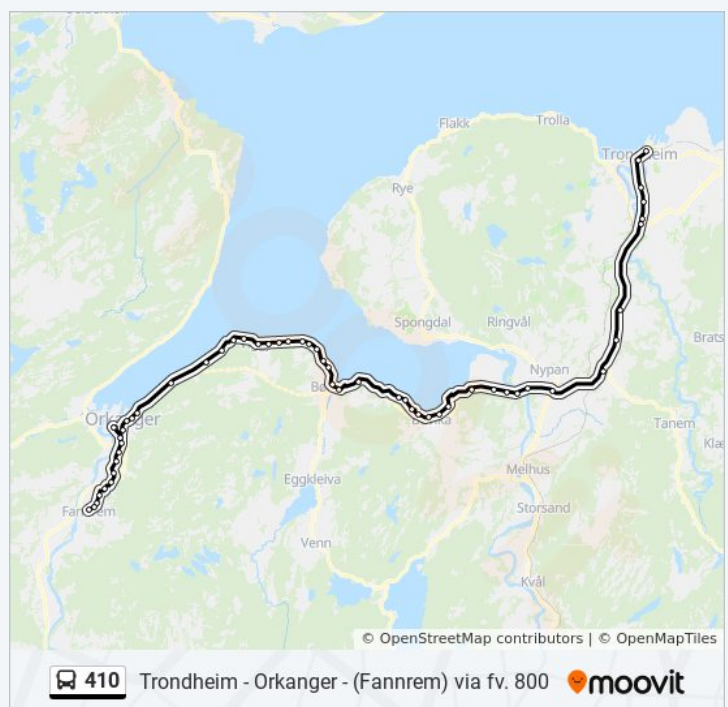

Retning: Fannrem Via Fv.800 Og Amfi Oti

56 stopp

[VIS LINJERUTETABELL](#)

Trondheim S
Dronningens Gate
Olav Kyrres Gate
Lerkendal
Bratsbergvegen
Sluppen
City Syd E6
Hårstadkrysset
Sandmoen E6
Klettkrysset
Udduvoll Bru Øst
Udduvoll Bru Vest
Øie Skole
Gafset
Øysandkrysset
Brekka
Tangen
Buvika
Piene Mølle
Havenget
Ølsholm
Lykkjnesset
Svalnestangen
Mæla
Børsa
Elistranda
Fredlyveien
Haukvik

410 buss Rutetabell

Fannrem Via Fv.800 Og Amfi Oti Rutetidtabell

mandag	Opererer Ikke
tirsdag	Opererer Ikke
onsdag	10:15 - 12:40
torsdag	Opererer Ikke
fredag	Opererer Ikke
lørdag	09:30 - 11:30
søndag	10:15 - 12:40

410 buss Info

Retning: Fannrem Via Fv.800 Og Amfi Oti

Stopp: 56

Reisevarighet: 87 min

Linjeoppsummering: