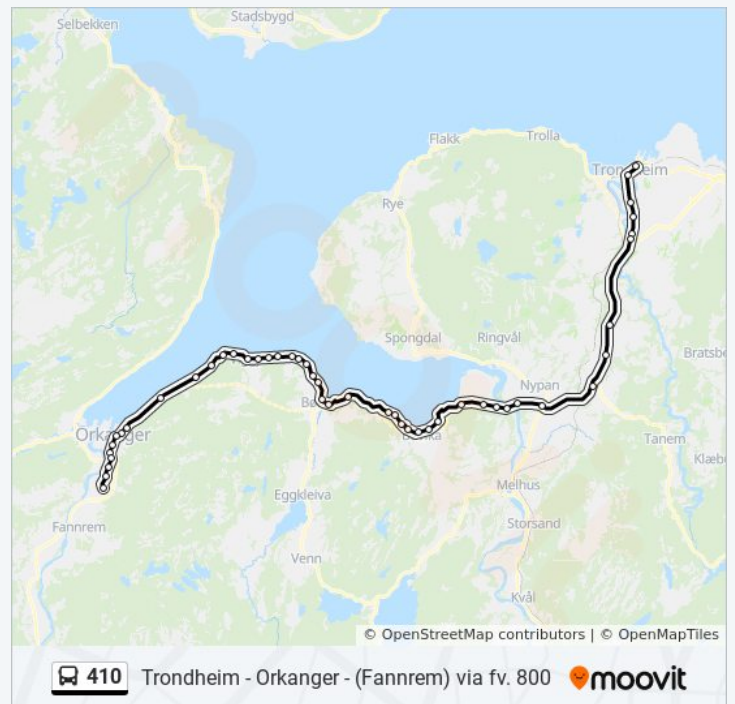

onsdag	Opererer Ikke
torsdag	06:45
fredag	06:45
lørdag	Opererer Ikke
søndag	Opererer Ikke

410 buss Info

Retning: Follo Via Orkanger Via Fv. 800

Stopp: 48

Reisevarighet: 89 min

Linjeoppsummering:

Sildværet

Tråssåvika

Orkanger Skysstasjon

Rundhaugen

Evjen

Follo

Retning: Orkanger Skysst. Via Fv. 800

45 stopp

[VIS LINJERUTETABELL](#)

Trondheim S