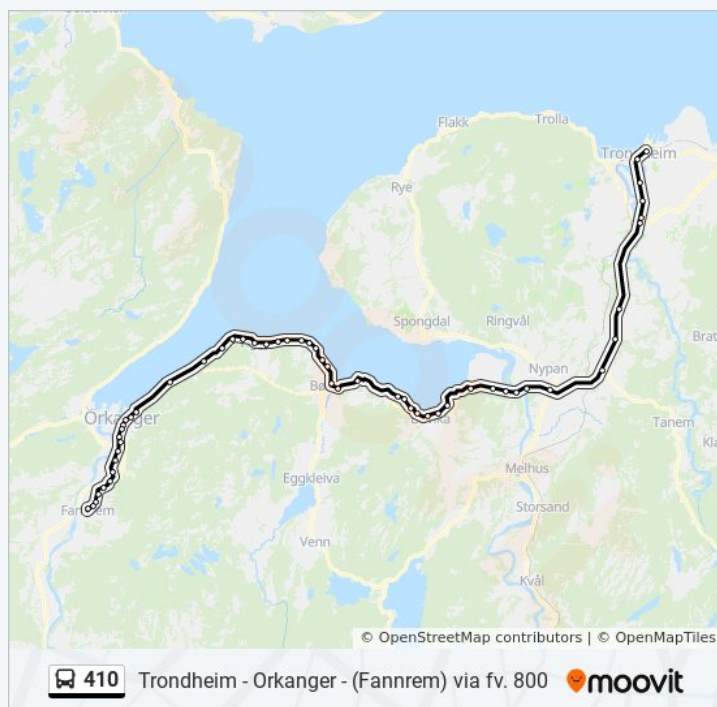

Retning: Trondheim S Via Fv. 800

55 stopp

[VIS LINJERUTETABELL](#)

Fannrem Stasjon
Fannremsflata
Mo-Marked
Fannremsmoen
Syindustrien
Sorenskrivergården
Follo
Evjen
Rundhaugen
Orkanger Skysstasjon
Rømme
Orkanger Torg
Orkanger Skole
Hov
Orkanger Barnehage
Strandheim
Aks
Storsand
Rian
Tråssåvika
Sildværet
Viggja
Sanden
Stykkkan
Lundan
Lund Hagebruk
Vikan
Haukvik
Fredlyveien

410 buss Rutetabell

Trondheim S Via Fv. 800 Rutetidtabell

mandag	05:20 - 21:10
tirsdag	05:20 - 21:10
onsdag	08:40 - 22:10
torsdag	05:20 - 21:10
fredag	05:20 - 22:35
lørdag	06:00 - 22:35
søndag	08:40 - 22:10

410 buss Info

Retning: Trondheim S Via Fv. 800

Stopp: 55

Reisevarighet: 84 min

Linjeoppsummering: