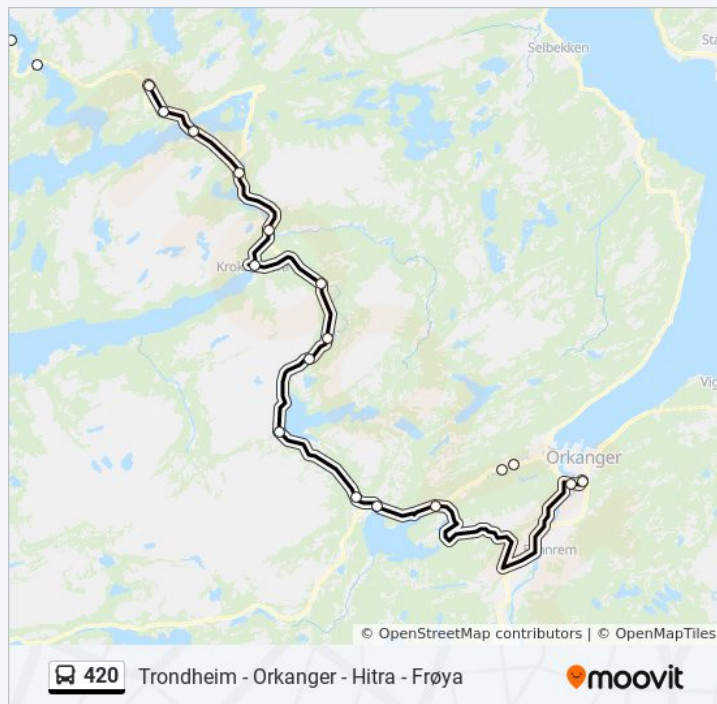

Linjeoppsummering:

Stormyra
Søraunet
Slørdalsvatnet
Berg
Krokstadøra
Snilldal
Myrset
Sætergård
Våvatnet
Vinterdal
Stokkhaugen
Osbrua
Annøl
Storøya
Bårdshaugbrua
Orkanger Skysstasjon

Retning: Orkanger Skysstasjon Via Fillan