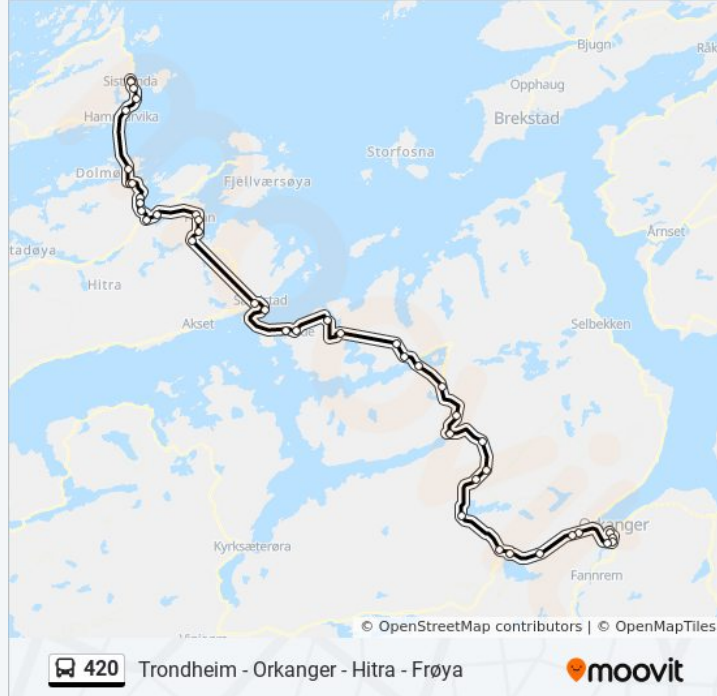

Myrset

Sætergård

Våvatnet

Vinterdal

Stokkhaugen

Osbrua

Annøl

Storøya

Bårdshaugbrua

Orkanger Skysstasjon

Rømme

Oti-Senteret

Trondheim - Orkanger - Hitra - Frøya

Retning: Trondheim S

58 stopp

[VIS LINJERUTETABELL](#)