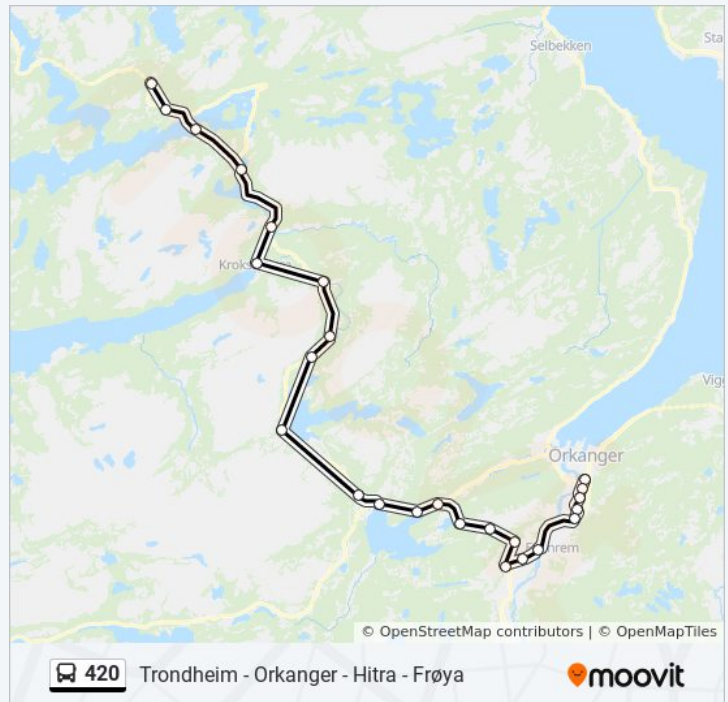

Nøsen

Ødynhaug

Kråkdalen

Nyhus

Sølberget

Osbrua

Harangen

Stokkhaugen

Vinterdal

Våvatnet

Sætergård

Myrset

Snilldal

Krokstadøra

Berg

Slørdalsvatnet

Søraunet

Stormyra

Fenes

420 buss Info

Retning: Krokstadøra Via Hemnevegen

Stopp: 25

Reisevarighet: 66 min

Linjeoppsummering:

Retning: Orkanger

26 stopp

[VIS LINJERUTETABELL](#)

Guri Kunna Vgs.

Olalia

Skaget

Sandstaddalen

Hitra Hurtigbåtterminal

Hemnskjel

Sunde

Vaslagvågen

Vaslag

Fenes

420 buss Rutetabell

Orkanger Rutetidtabell

mandag	05:44 - 06:05
tirsdag	05:44 - 06:05
onsdag	Opererer Ikke
torsdag	05:44 - 06:05
fredag	05:44 - 06:05
lørdag	Opererer Ikke
søndag	Opererer Ikke

420 buss Info

Retning: Orkanger

Stopp: 26

Reisevarighet: 50 min

Linjeoppsummering: