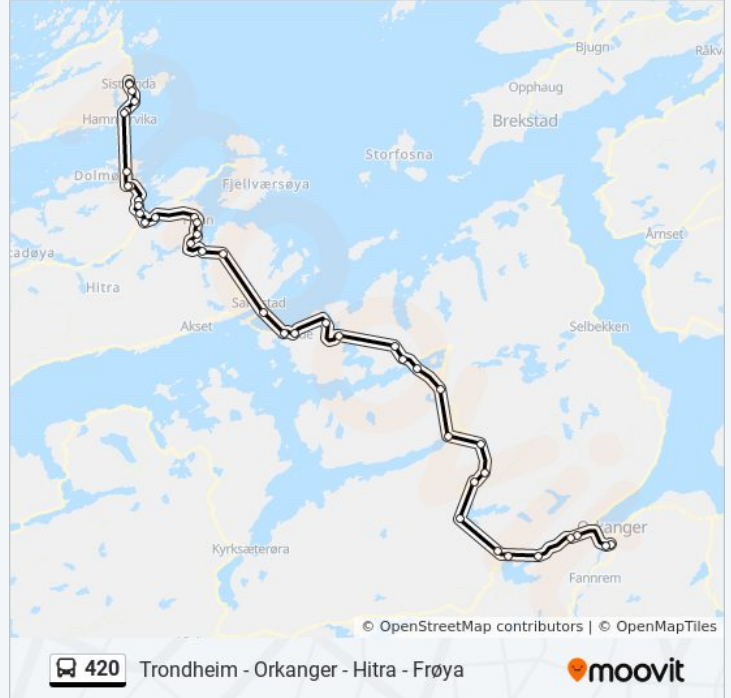

Aunet

Barman Oppvekstsenter

Dolmsund Bru

Stråmyra

Hamarvika

Sykehjemmet

Melkstaden

Rabben

Frøya Kulturhus

Sistranda Skole

Trondheim - Orkanger - Hitra - Frøya

Retning: Frøya Via Orkanger Og Hitra

61 stopp

[VIS LINJERUTETABELL](#)

Trondheim S

Dronningens Gate