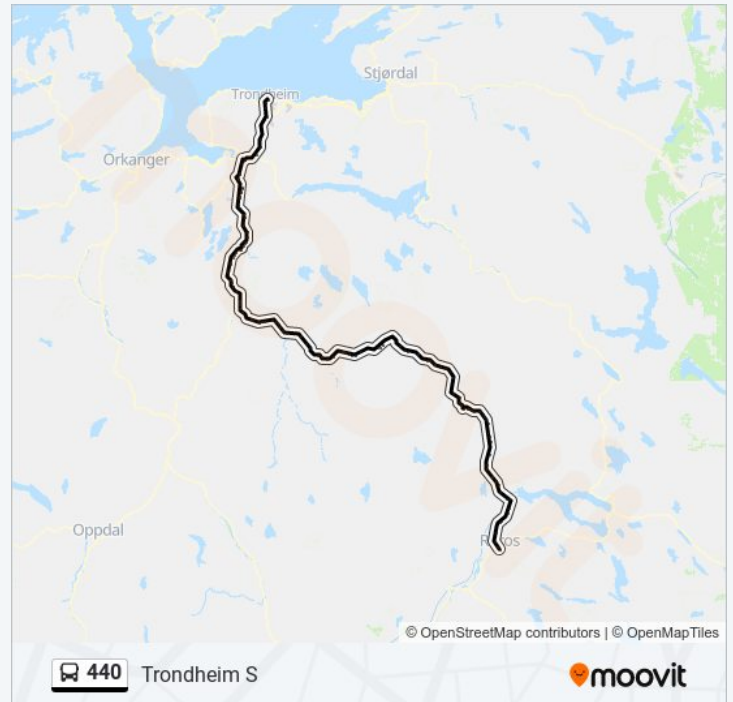

fredag	06:20 - 16:50
lørdag	08:10 - 11:00
søndag	12:00 - 17:50

440 buss Info

Retning: Trondheim S

Stopp: 121

Reisevarighet: 249 min

Linjeoppsummering:

Haltdalen Oppvekstsenter

Haltdalen Coop