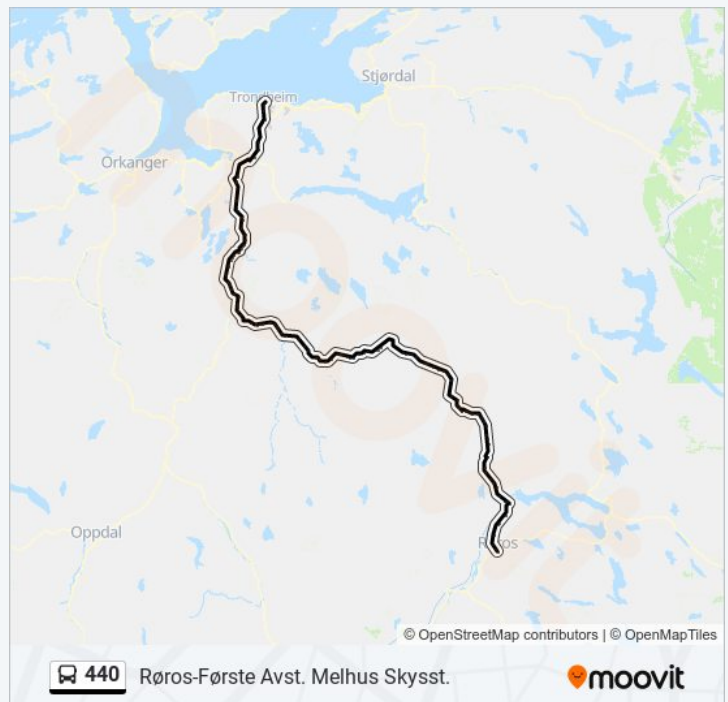

mandag	15:15
tirsdag	15:15
onsdag	15:15
torsdag	15:15
fredag	15:15
lørdag	Opererer Ikke
søndag	Opererer Ikke

440 buss Info

Retning: Røros-Første Avst. Melhus Skysst.

Stopp: 118

Reisevarighet: 282 min

Linjeoppsummering: