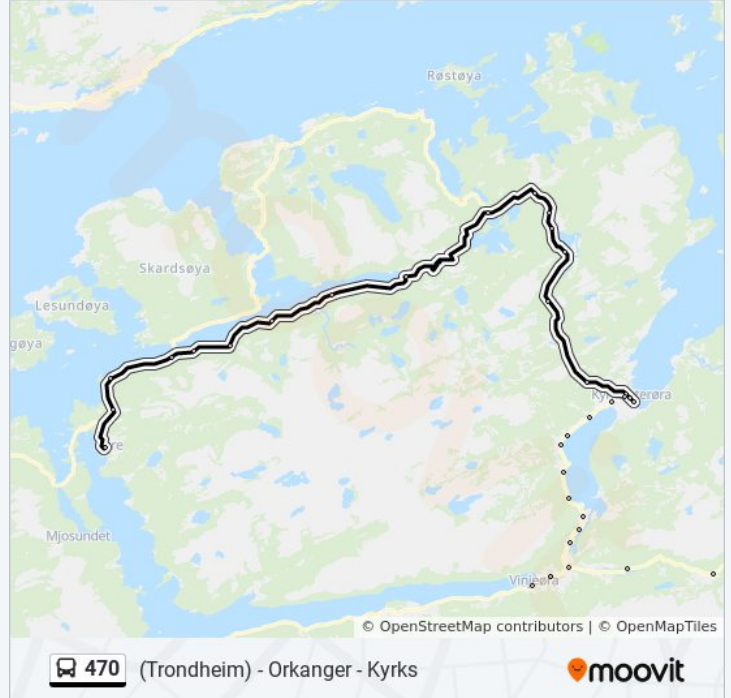

Grønnøra Vest

Storøya

Annøl

Osbrua

Stokkhaugen E39

Høggjølen

Bjørkøybekk

Søvassli Ungdomssenter

Ellingsgården

Slupphaugen

Flauglia

Vasslia

Borstad

Sødalsskrysset

Stormyra

Vinje Kirke

Vinjeøra

Vinje Kirke

Stavåsen

Eidsfoss

Eide

Hunnestrøan

Lenes

Mo

Bjerkan

Strand

Stølan

Hemnehallen

Sagmælen

Kyrksæterøra

Sagmælen

Blakstad

Dalum