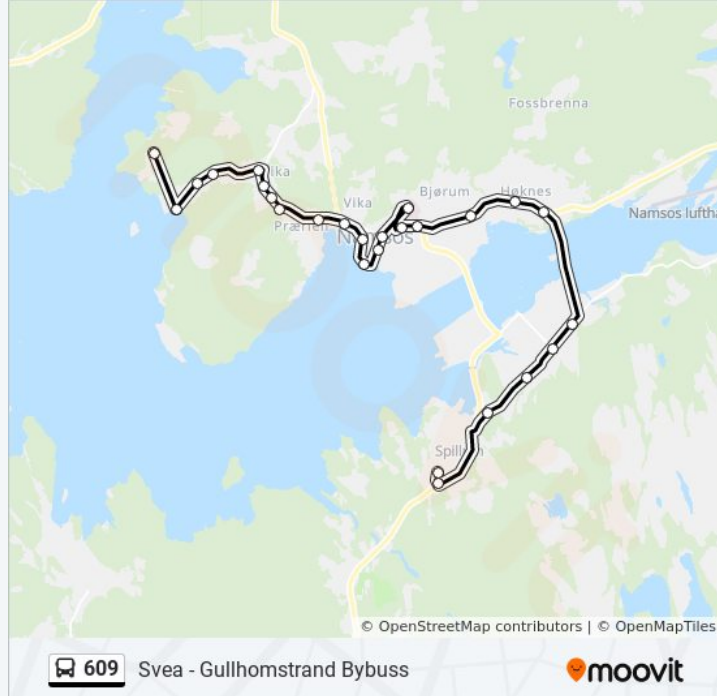

Spillumstranda

Skogmohøgda

Spillum Vegdele

Svea

609 buss rutetabeller og rutekart er tilgjengelige i offline PDF-format på moovitapp.com. Bruk [Moovit App](#) for å se live busstider, togrutetabeller eller t-banerutetabeller og steg-for-steg veibeskrivelser for all offentlig transport i Norge.

[Om Moovit](#) • [MaaS Solutions](#) • [Støttede land](#) • [Mooviter-felleskap](#)

© 2024 Moovit - Alle rettigheter reservert

Sjekk Live Ankomstider