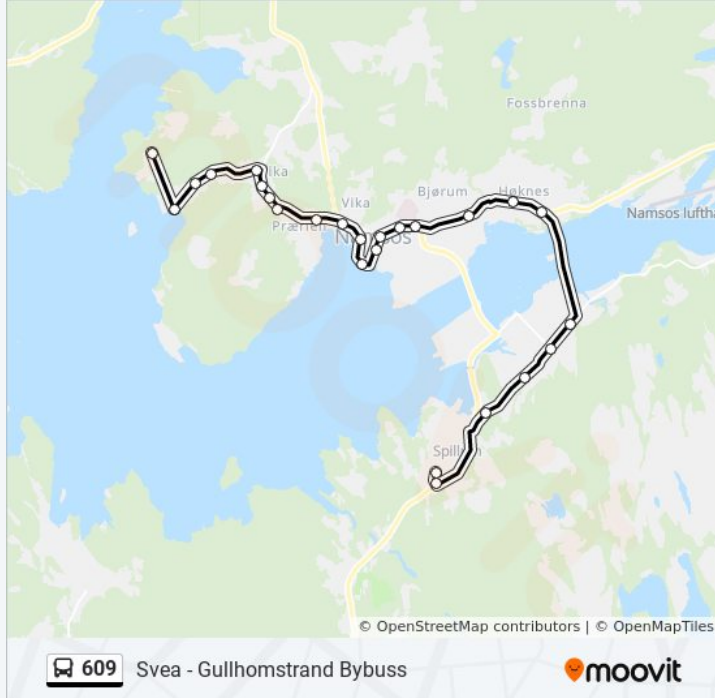

Hylla

Lauvhammer

Industrivegen

Spillumstranda

Skogmohøgda

Spillum Vegdele

Svea

Retning: Svea Via Sykehuset Namsos

22 stopp

[VIS LINJERUTETABELL](#)

Gullholmstranda

Frikirka

Gullvikmoen

Kjell Hals Veg

Vestbyen Skole

Habu

Vika

Namsos Storsenter

Namsos Skysstasjon

Namsos Samfunnshus

Sykehuset Namsos

Snippen

Namdalsvegen

Prix Østbyen

Namsoshallen

Hylla

Lauvhammer

Industrivegen

609 buss Rutetabell

Svea Via Sykehuset Namsos Rutetidtabell

mandag	06:30 - 07:00
tirsdag	06:30 - 07:00
onsdag	Opererer Ikke
torsdag	06:30 - 07:00
fredag	06:30 - 07:00
lørdag	Opererer Ikke
søndag	Opererer Ikke

609 buss Info

Retning: Svea Via Sykehuset Namsos

Stopp: 22

Reisevarighet: 22 min

Linjeoppsummering: