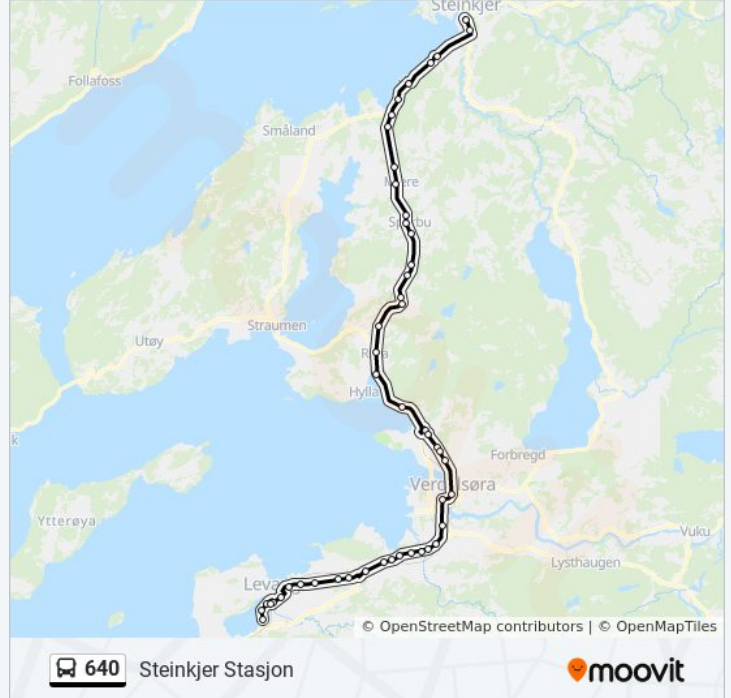

Statens Hus Øst

Steinkjer Stasjon

Retning: Steinkjer Via Mære Landbrukssk.

37 stopp

[VIS LINJERUTETABELL](#)

Levanger Stasjon

Stabelvollen

Røstahlia Nedre