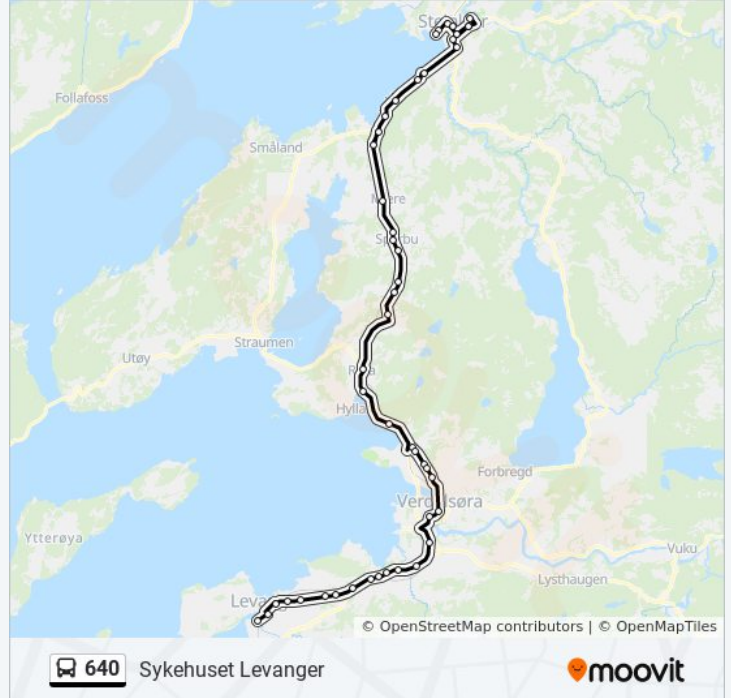

640 buss Info

Retning: Sykehuset Levanger

Stopp: 45

Reisevarighet: 68 min

Linjeoppsummering:

Leira
 Rambergmyran
 Vollan
 Røskje
 Røra
 Salberg
 Bjørga
 Fleskhus Vegdele
 Fleskhus
 Kvistad
 Ydsekorsen
 Ydsedalen
 Sulkrysset
 Ørmelen
 Fætten
 Rinnbrua
 Rinnleiret
 Mulelia
 Mule
 Sørholt
 Seterkorsen
 Røstadlia Øvre
 Røstadlia Nedre
 Stabelvollen
 Levanger Stasjon
 Sykehuset Levanger