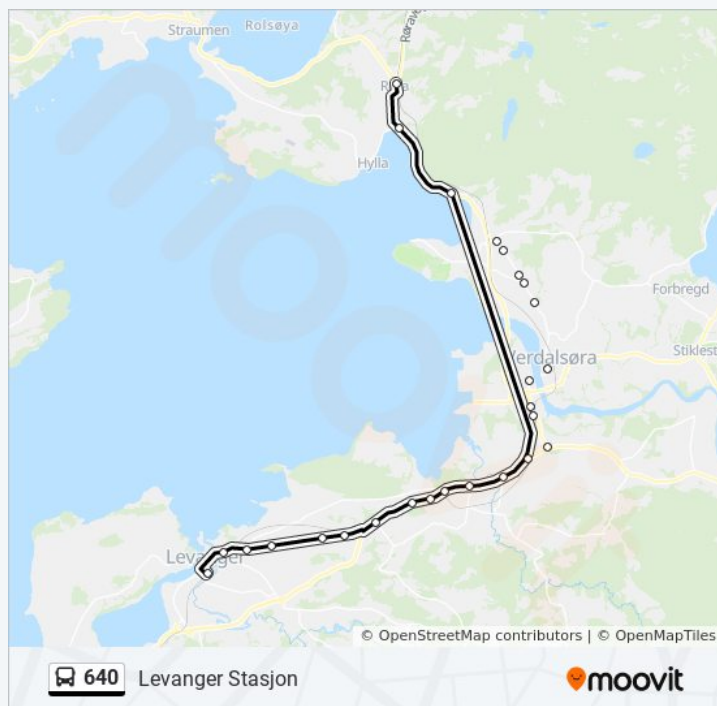

Leira
Rambergmyran
Vollan
Røskje
Røra
Salberg
Bjørga
Fleskhus Vegdele
Fleskhus
Kvistad
Ydsekorsen
Ydsedalen
Sulkryset
Ørmelen
Kjærhaugvegen
Kjæran
Brauta
Bergsgrav
Rinnbrua
Rinnleiret
Mulelia
Mule
Sørholt
Seterkorsen
Røstalia Øvre
Røstalia Nedre
Stabelvollen
Levanger Stasjon

Retning: Levanger Stasjon
Stopp: 36
Reisevarighet: 57 min
Linjeopsummering:

Retning: Magneten Via Straumen

59 stopp

[VIS LINJERUTETABELL](#)

Steinkjer Stasjon

640 buss Rutetabell

Magneten Via Straumen Rutetidtabell

mandag	08:30
tirsdag	08:30