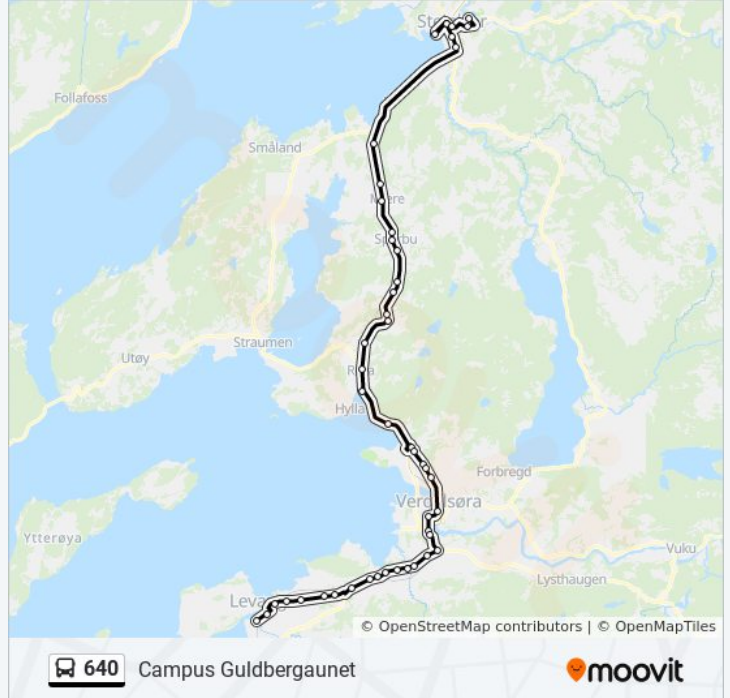

Fleskhus
Fleskhus Vegdele
Bjørga
Salberg
Røra
Svimyra
Berg Nord
Røskje
Vollan
Rambergmyran
Leira
Sparbu
Hamrem
Mære
Statens Hus Vest
Steinkjer Stasjon
Steinkjer Montessoriskole
Dampsaga
Nordsida
Guldbergaunet
Campus Guldbergaunet

Retning: Levanger Stasjon

36 stopp

[VIS LINJERUTETABELL](#)

Campus Guldbergaunet
Guldbergaunet
Ogndalsvegen
Steinkjer Stasjon
Statens Hus Vest
Mære
Hamrem
Sparbu

640 buss Rutetabell

Levanger Stasjon Rutetidtabell

mandag	14:50 - 16:10
tirsdag	14:50 - 16:10
onsdag	Opererer Ikke
torsdag	14:50 - 16:10
fredag	14:50 - 16:10
lørdag	Opererer Ikke
søndag	Opererer Ikke

640 buss Info