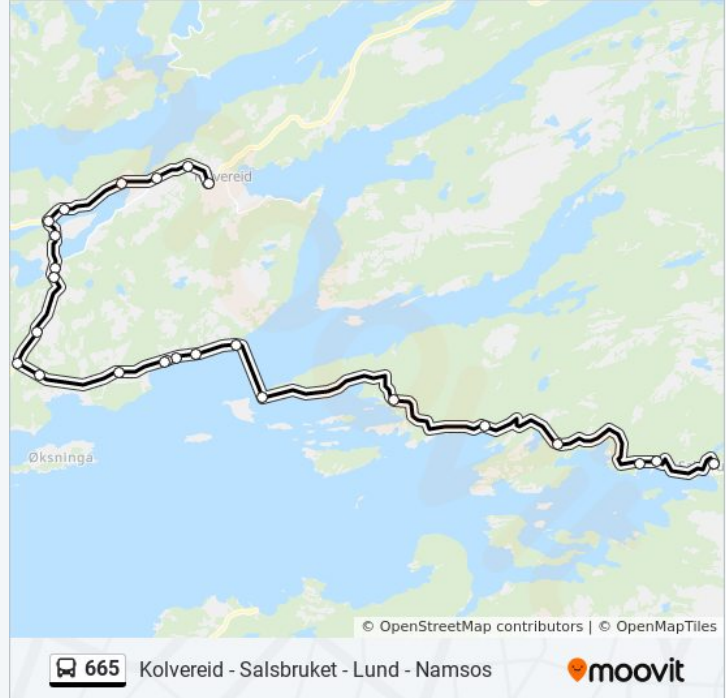

Stopp: 25

Reisevarighet: 29 min

Linjeopsummering:

Haugaskaret

Strømbrua

Leirbogen

Mulstadaunet

Ånes Vegdele

Nordsjøkorsen

Kolvereid

Retning: Lund Ferjekai

28 stopp

[VIS LINJERUTETABELL](#)

Namsos Ungdomsskole

Trekanten

Namsos Samfunnshus