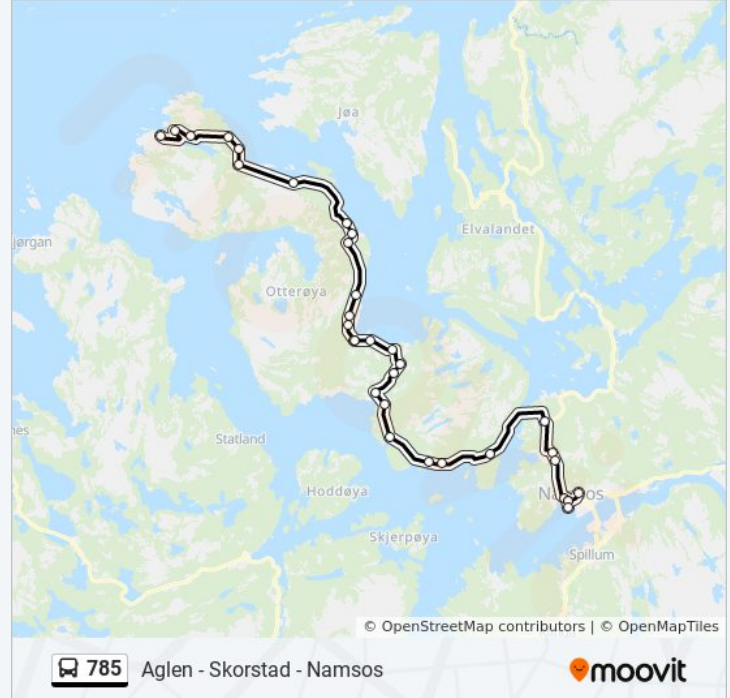

### Retning: Aglen Via Hamnes

41 stopp

[VIS LINJERUTETABELL](#)

Hylla

Namsoshallen

Prix Østbyen

Namdalsvegen

Snippen