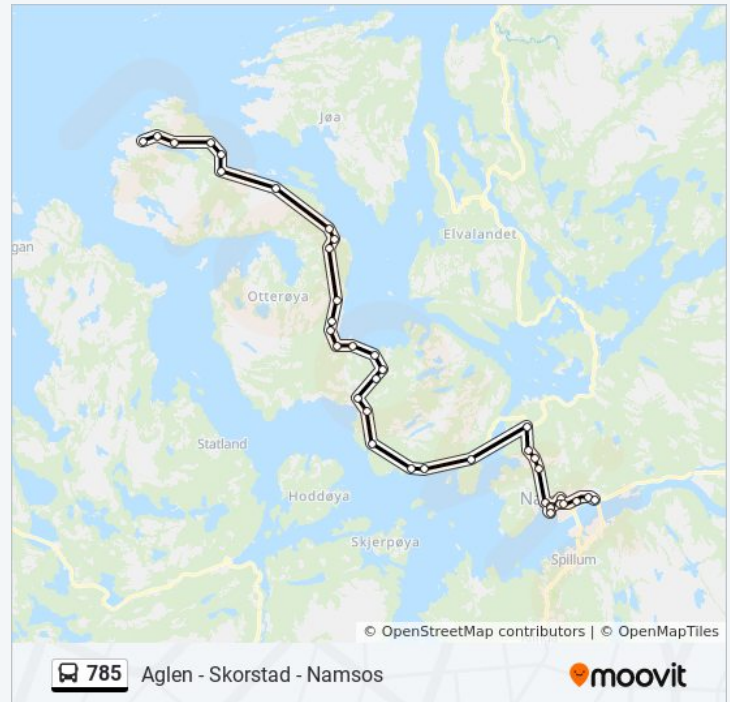

### Retning: Lænn Via Hamnes

29 stopp

[VIS LINJERUTETABELL](#)

Aglen

Aglenårvika

Vasslia

Devika

Devikmoen