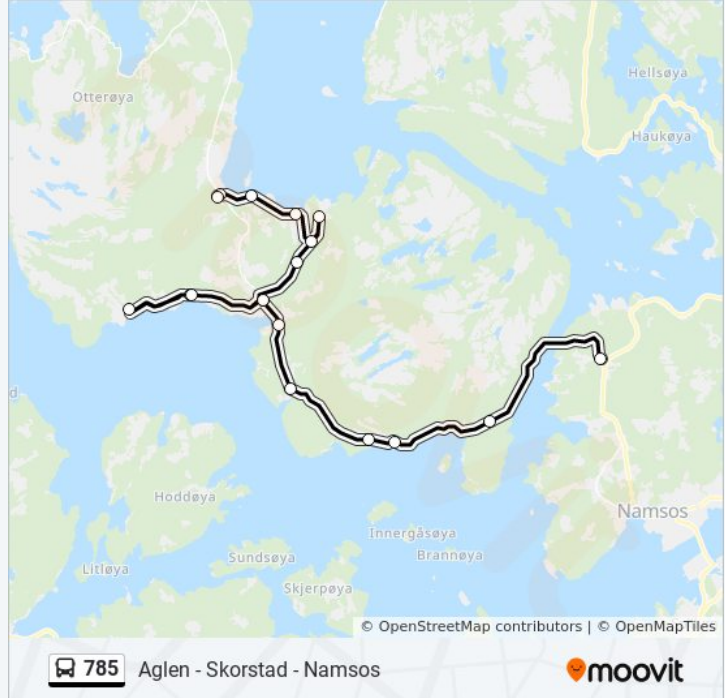

### 785 buss Info

**Retning:** Otterøy Skole

**Stopp:** 18

**Reisevarighet:** 42 min

**Linjeoppsummering:**

Husvik Vegdele  
Husvik  
Breistranda  
Øya  
Fosslandsosen  
Otterøy Skole

### Retning: Otterøy Skole Via Altesjøen

17 stopp

[VIS LINJERUTETABELL](#)

Skorstad  
Storskorstad  
Lennavika  
Dalen  
Skorstad Vegdele  
Alte  
Altesjøen  
Alte  
Skorstad Vegdele  
Årnes Vegdele  
Svemoen  
Løvli  
Fossland  
Otterøy Skole  
Skomsvoll  
Otterøy  
Otterøy Skole