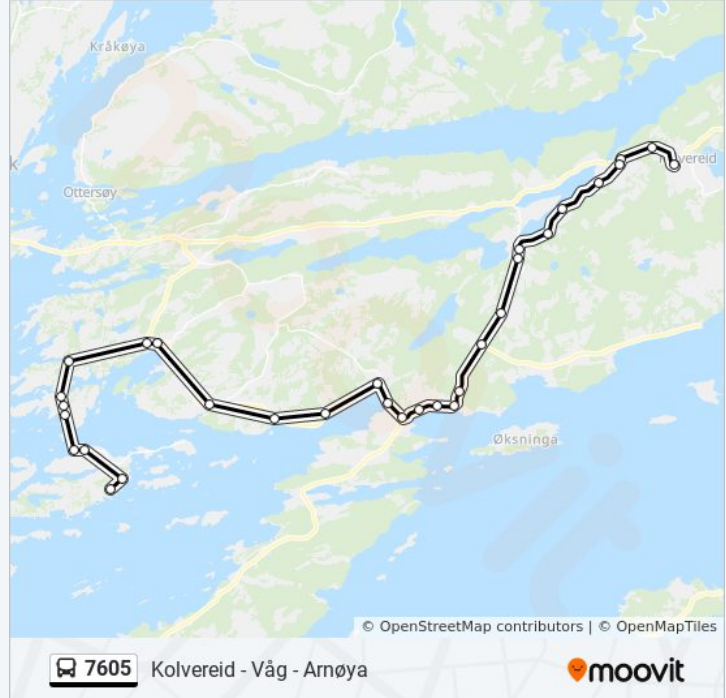

## 7605 buss Info

**Retning:** Kolvereid

**Stopp:** 31

**Reisevarighet:** 57 min

**Linjeoppsummering:**

Volden  
Horvereid  
Tømmervik Vegdele  
Åkre  
Åneset  
Løvseth  
Ånes Vegdele  
Nordsjøkorsen  
Kolvereid

### Retning: Store Arnøy

31 stopp

[VIS LINJERUTETABELL](#)

Øvre Kirkåsen  
Nordsjøkorsen  
Ånes Vegdele  
Løvseth  
Åneset  
Åkre  
Tømmervik Vegdele  
Horvereid  
Volden  
Myrvoll  
Skagakorsen  
Strand Nord  
Strand Sør  
Strandhaugen  
Skjånes  
Strandval Vegdele  
Ørstrand  
Storval