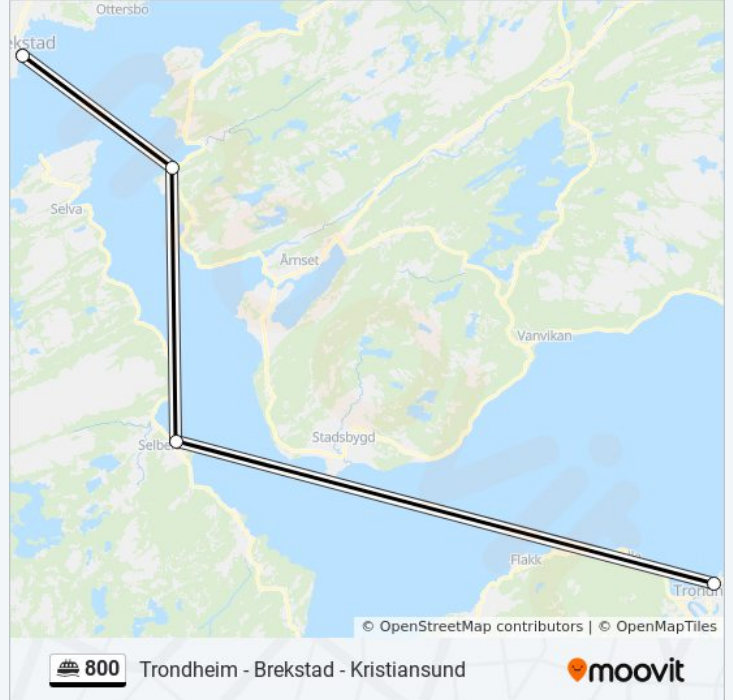

800 ferje rutetabeller og rutekart er tilgjengelige i offline PDF-format på moovitapp.com. Bruk [Moovit App](#) for å se live busstider, togrutetabeller eller t-banerutetabeller og steg-for-steg veibeskrivelser for all offentlig transport i Norge.

[Om Moovit](#) • [MaaS Solutions](#) • [Støttede land](#) • [Mooviter-fellesskap](#)

© 2024 Moovit - Alle rettigheter reservert

Sjekk Live Ankomstider