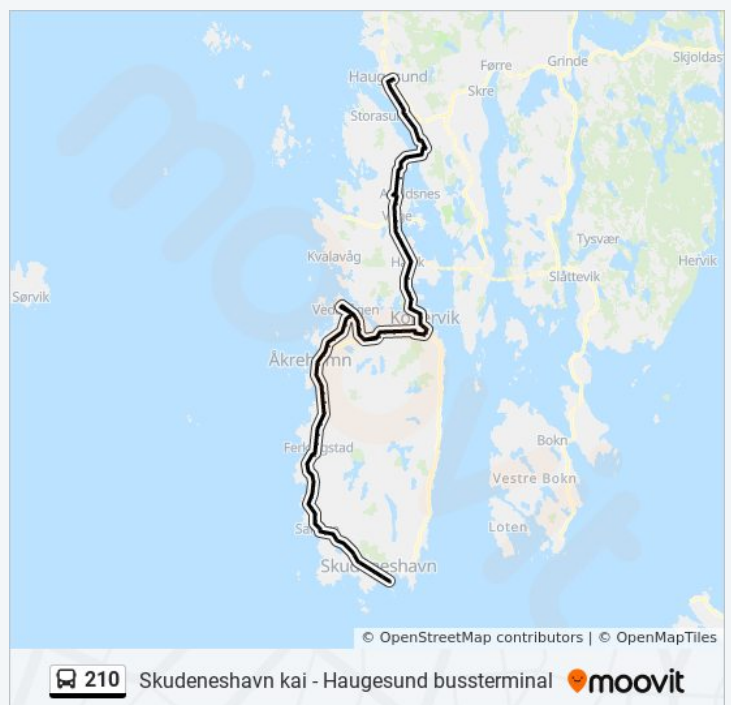

Skeisvor

Karmlund

Fiskå

210 buss Rutetabell

Skudeneshavn Via Kopervik-Veavågen Rutetidtabell

mandag	06:25 - 22:25
tirsdag	06:25 - 22:25
onsdag	12:25 - 22:25
torsdag	06:25 - 22:25
fredag	06:25 - 23:25
lørdag	09:25 - 23:25
søndag	12:25 - 22:25

210 buss Info

Retning: Skudeneshavn Via Kopervik-Veavågen

Stopp: 88

Reisevarighet: 109 min

Linjeoppsummering:

Matland

Kolstø

Håvik Bussterminal