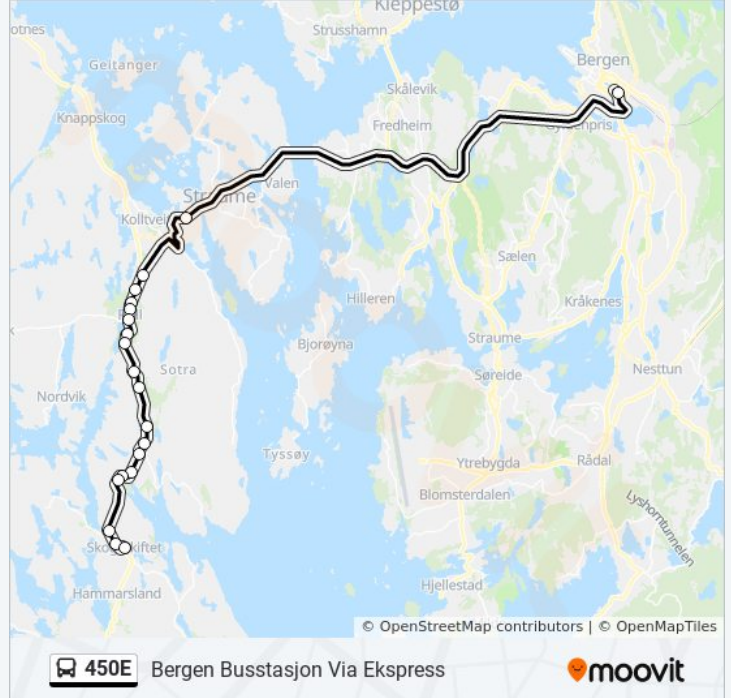

Retning: Skogsskiftet Terminal Via Ingen Avstiging Før Bildøy

21 stopp

[VIS LINJERUTETABELL](#)

Bergen Busstasjon

Bildøy Rv. 555

Haljedalen

Fjell Nord

Fjell

Fjell Kyrkje

Leite

Søre Fjell

Podlagrinda

Krossleitet

Tellnesskogen

Brubrekko

Tellnesskiftet

Tellnes Skule

Tellnes Skule Fv. 560

Dala Nord

Dala

Dalseide

450E buss Rutetabell

Skogsskiftet Terminal Via Ingen Avstiging Før Bildøy
Rutetidtabell

mandag	15:08 - 16:08
tirsdag	15:08 - 16:08
onsdag	Opererer Ikke
torsdag	15:08 - 16:08
fredag	15:08 - 16:08
lørdag	Opererer Ikke
søndag	Opererer Ikke

450E buss Info

Retning: Skogsskiftet Terminal Via Ingen Avstiging Før Bildøy

Stopp: 21

Reisevarighet: 39 min

Linjeoppsummering: