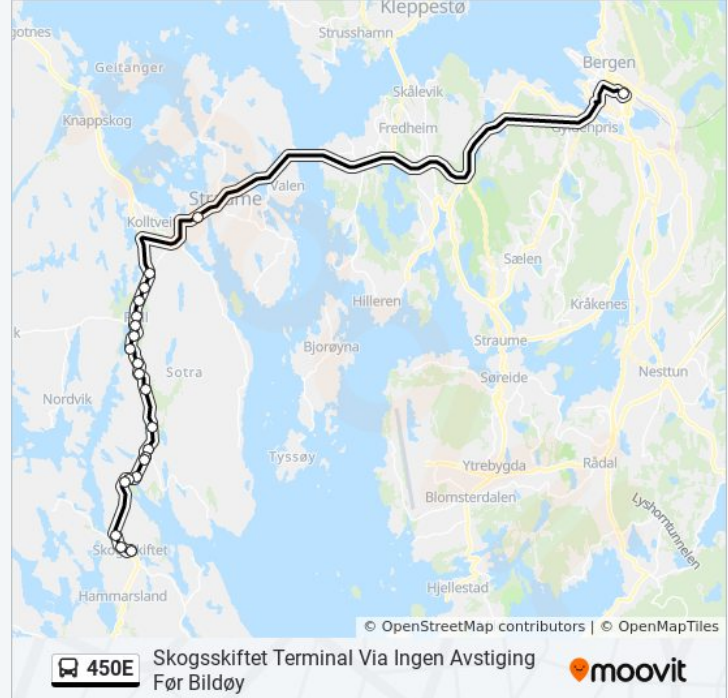

450E buss Info

Retning: Skogsskiftet Terminal Via Ingen Avstiging Før Bildøy

Stopp: 21

Reisevarighet: 39 min

Linjeoppsummering:

Trengereid Slettebakken

Trengereid

Skogsskiftet Terminal