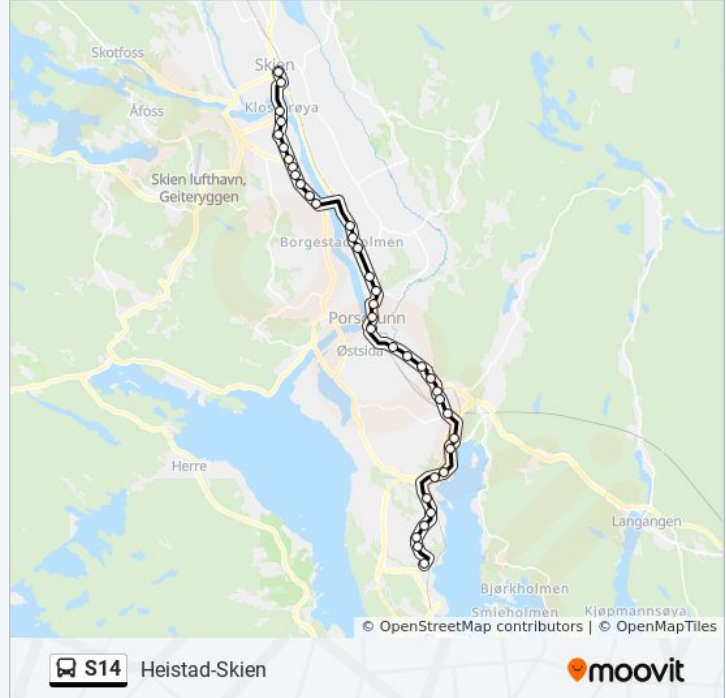

Borgestad Gård

Borgestad

Menstad

Kjørbekksvingen

Kjørbekkhøgda

Raset

Leiremoen

Gråtenmoen

Tuftebygget

Olaf Ryes Gate

Gimsøy

Gimsøy Plass

Klosterøya

Rådhusplassen

Skien Landmannstorget

S14 buss rutetabeller og rutekart er tilgjengelige i offline PDF-format på moovitapp.com. Bruk [Moovit App](#) for å se live busstider, togrutetabeller eller t-banerutetabeller og steg-for-steg veibeskrivelser for all offentlig transport i Norge.

[Om Moovit](#) • [MaaS Solutions](#) • [Støttede land](#) • [Mooviter-fellesskap](#)

© 2024 Moovit - Alle rettigheter reservert

Sjekk Live Ankomstider