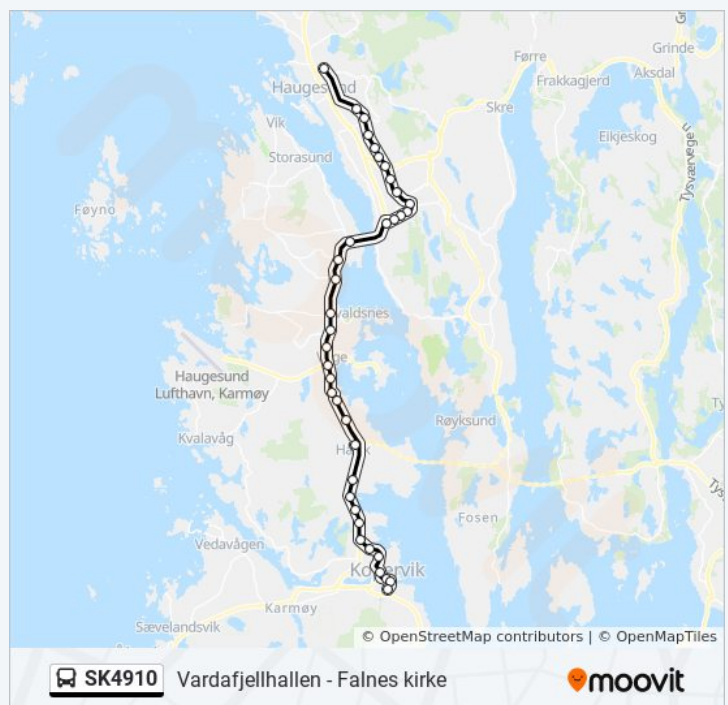

## SK4910 buss Rutetabell

Skeisvang Vgs. Via Vardafjell Rutetidtabell

mandag	07:15
tirsdag	07:15
onsdag	Opererer Ikke
torsdag	07:15
fredag	07:15
lørdag	Opererer Ikke
søndag	Opererer Ikke

## SK4910 buss Info

**Retning:** Skeisvang Vgs. Via Vardafjell

**Stopp:** 37

**Reisevarighet:** 54 min

**Linjeoppsummering:**

Norheimsmarka

Hestmyr

Norheimvegen