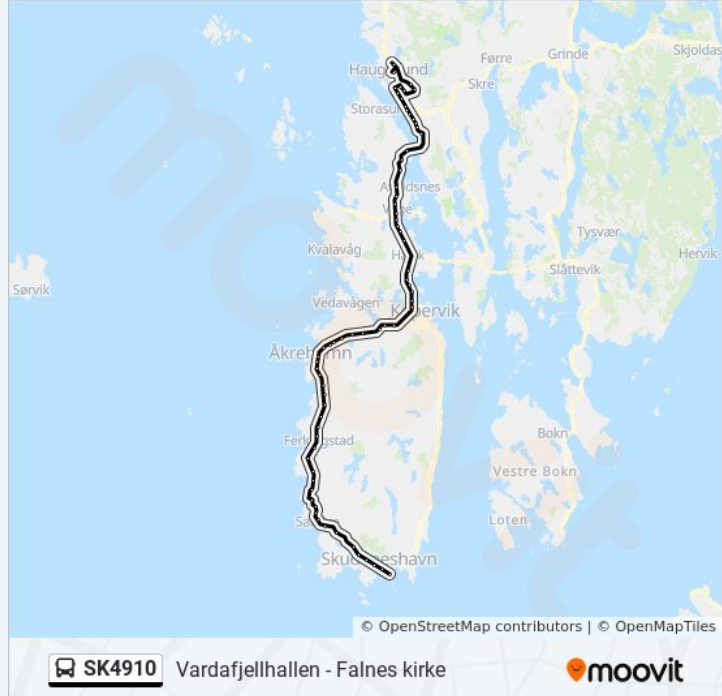

Karmlund

Skeisvor

Veldetun

Velde

Avaldsnes

Torvastadkrossen

Bøtoppen  
Nordbø  
Oasen Storsenter  
Radisson Blu Hotel  
Sakkastad  
Isdammen  
Eventyrvegen  
Vår Frelzers Gravlund  
Orshaugen  
Skudenesgata  
Sankt Franciscus  
Fredrik Kolstøs Gate  
Vardafjellhallen  
Hordaplass  
Hordaplass  
Skånevikgata  
Haugesund Bussterminal