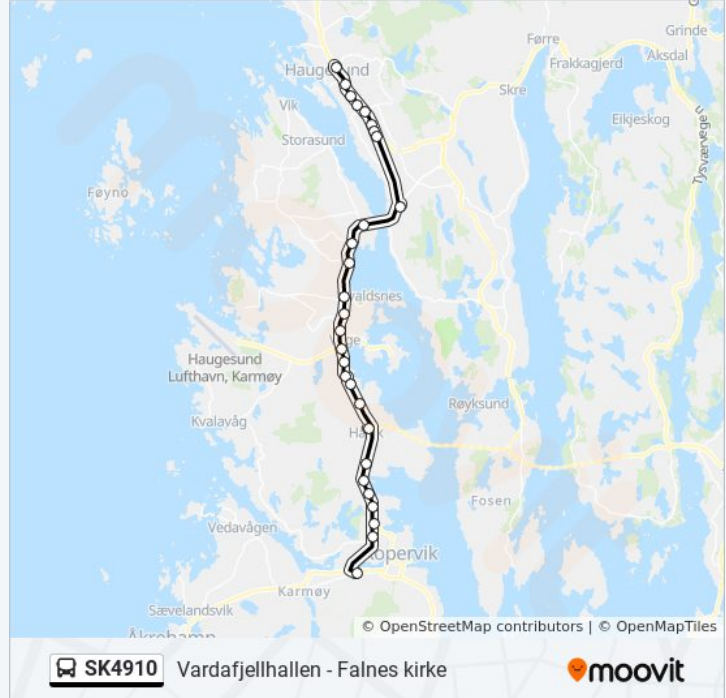

Meieriet

Storasundgata

Lillesund Skole

Haugesund Sjukehus

Haugesund Stadion

Haugesund Bussterminal

**Retning: Haugesund Via Karmsund Vgs.-
Vardafjell-Skeisvang Vgs.**

68 stopp

[VIS LINJERUTETABELL](#)

Skudeneshavn Kai

Skudeneshavn

Nessagadå

Breidablikk

Syrevegen

Risdal

Kirkeleite

Sandve Sør

Sandve Nord

Lyng

Vikra

Haga

Sandhåland Sør

Sandhåland Nord

Dyrland

Kvilhaug

Langåker Sør

Langåker Nord

SK4910 buss Rutetabell

Haugesund Via Karmsund Vgs.-Vardafjell-Skeisvang
Vgs. Rutetidtabell

mandag	06:45
tirsdag	06:45
onsdag	Opererer Ikke
torsdag	06:45
fredag	06:45
lørdag	Opererer Ikke
søndag	Opererer Ikke

SK4910 buss Info

Retning: Haugesund Via Karmsund Vgs.-Vardafjell-
Skeisvang Vgs.

Stopp: 68

Reisevarighet: 108 min

Linjeoppsummering: