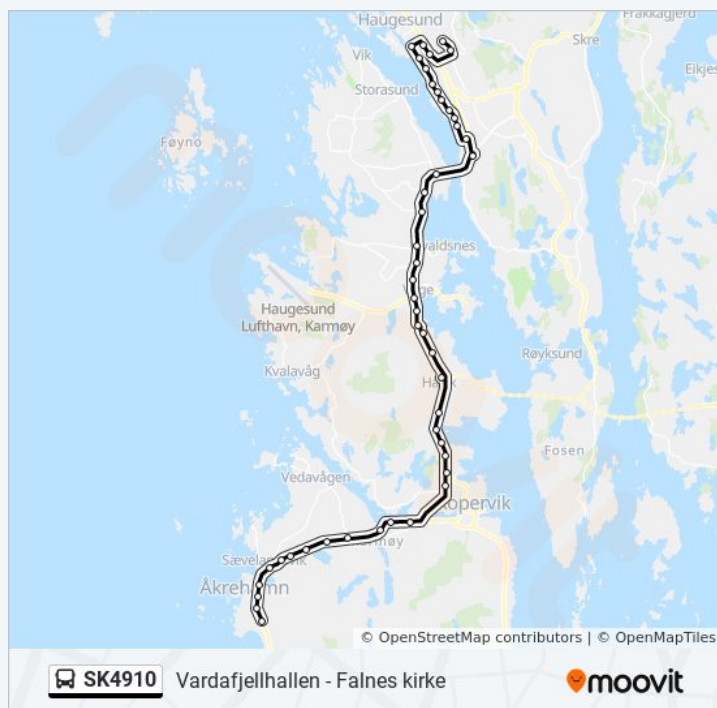

Retning: Vardafjell Via Karmsund Vgs.

42 stopp

[VIS LINJERUTETABELL](#)

Åkrehamn
Åkrakrossen
Coop Åkrehamn
Tjøsvoll
Sævelandsvik
Trælhaug
Tangen
Heia
Haringstad
Veakrossen
Brekke
Klubben
Flesland
Østremtunet
Bygnes Sør
Bygnes Nord
Nautanes Sør
Nautanes Nord
Våra
Håvik Bussterminal
Kolstø
Matland
Fiskå
Karmlund
Skeisvor
Veldetun
Velde
Avaldsnes

SK4910 buss Rutetabell

Vardafjell Via Karmsund Vgs. Rutetidtabell

mandag	07:01
tirsdag	07:01
onsdag	Opererer Ikke
torsdag	07:01
fredag	07:01
lørdag	Opererer Ikke
søndag	Opererer Ikke

SK4910 buss Info

Retning: Vardafjell Via Karmsund Vgs.

Stopp: 42

Reisevarighet: 66 min

Linjeoppsummering: