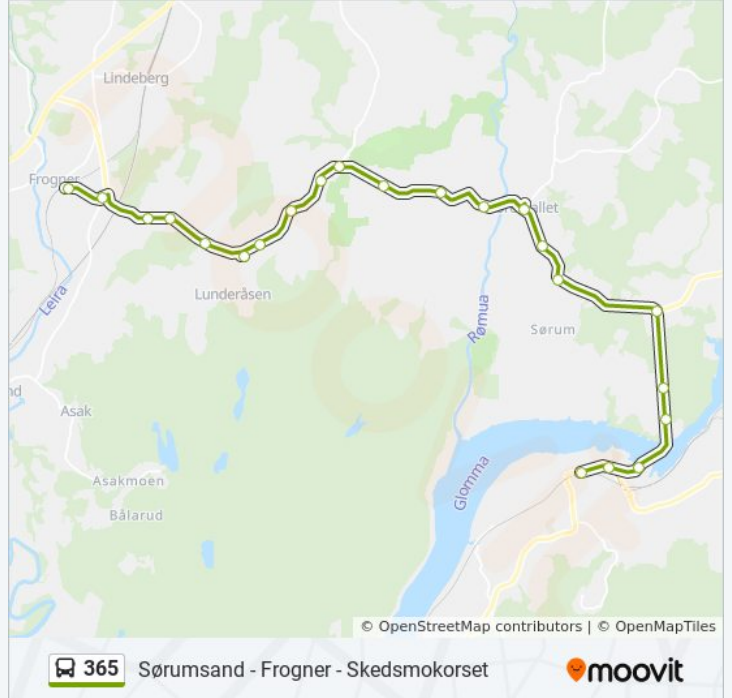

Bruk Moovitappen for å finne nærmeste 365 buss stasjon i nærheten av deg og finn ut når neste 365 buss ankommer.

Retning: Frogner Stasjon

22 stopp

[VIS LINJERUTETABELL](#)

Sørumsand Stasjon
Festiviteten
Heggedalsveien
Nedre Valsringen
Øvre Valsringen
Valsporten
Sørum Skole
Fallbrauta
Lørenfallet
Bæregveien
Frydenlundstoppen
Sørvald
Knatten
Knipa
Vilbergvegen
Lundermoen
Lunderåsveien
Ausenveien
Yssen
Drege
Frogner Bedehus

Retning: Lørenfallet

23 stopp

[VIS LINJERUTETABELL](#)

- Skedsmokorset
- Hestefaret
- Industriveien
- Lurudveien
- Søndre Berger
- Fjellbo
- Høybo
- Frogner Bru
- Frogner Sentrum
- Frogner Stasjon
- Frogner Bedehus
- Drege
- Yssen
- Ausenveien
- Lunderåsveien
- Lundermoen
- Vilbergvegen
- Knipa

Retning: Lørenfallet

9 stopp

[VIS LINJERUTETABELL](#)

Sørumsand Stasjon

Festiviteten

Heggedalsveien

Nedre Valsringen

Øvre Valsringen