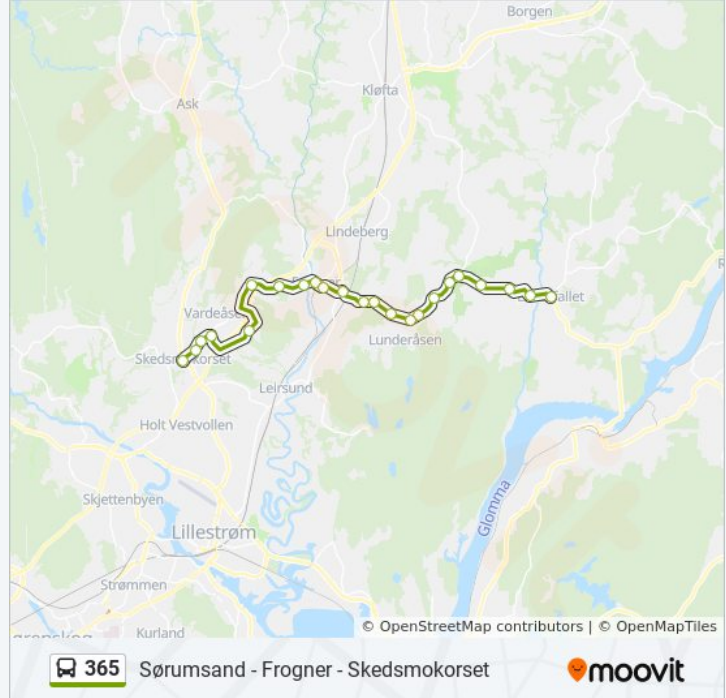

Stopp: 23

Reisevarighet: 38 min

Linjeoppsummering:

Knatten

Sørvald

Frydenlundstoppen

Bæregveien

Lørenfallet

Retning: Lørenfallet

9 stopp

[VIS LINJERUTETABELL](#)

Sørumsand Stasjon

Festiviteten

Heggedalsveien

Nedre Valsringen

Øvre Valsringen