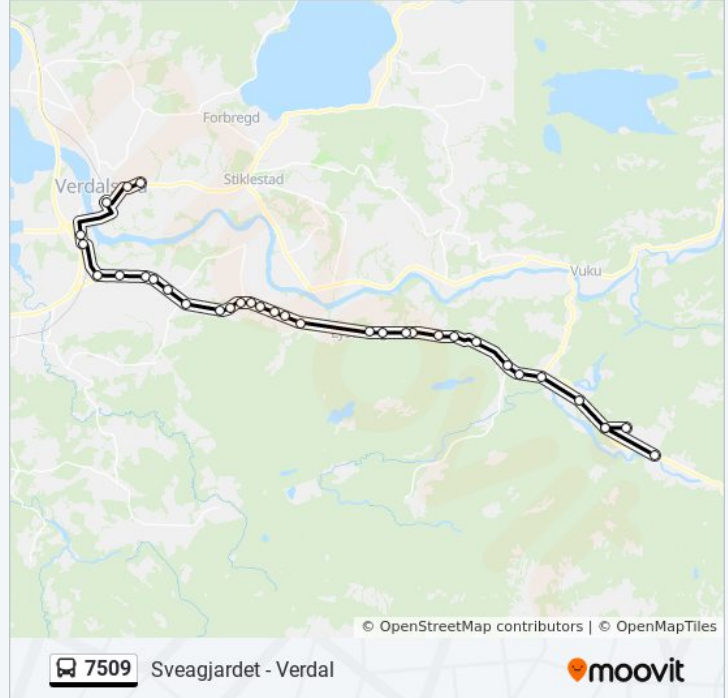

Stubbe

Kvernmo Vegdele

Moa

Garnes Skole

Moa

Svegjardet

Retning: Verdal Vgs.

34 stopp

[VIS LINJERUTETABELL](#)

Svegjardet

Moa

Garnes Skole

Moa

Kvernmo Vegdele

Steinsgropa

Levring Østre