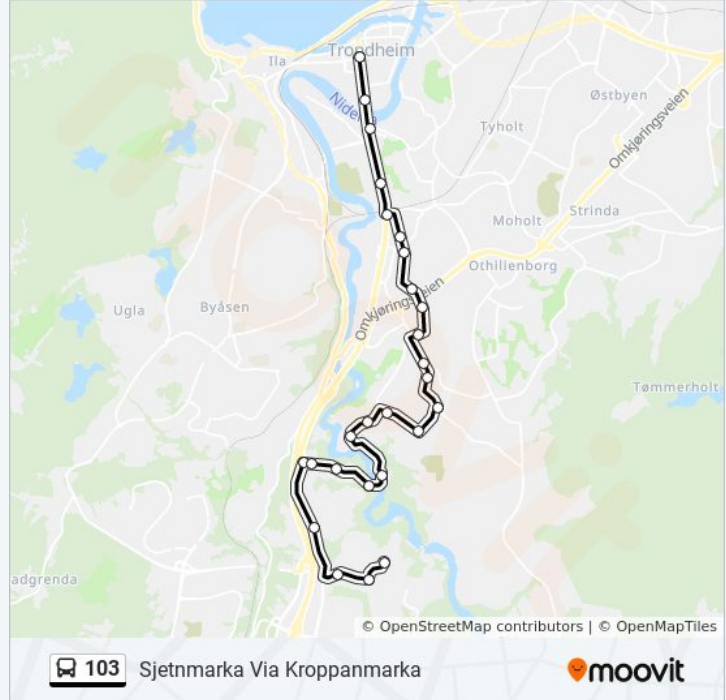

Retning: Sjetnmarka Via Kroppanmarka

24 stopp

[VIS LINJERUTETABELL](#)

Prinsens Gate
Nidarosdomen
Studentersamfundet
Hesthagen
Lerkendal
Valgrindvegen
Siemens
Nidarvoll Skole
Dalsaunevegen
Astronomvegen
Utleirmark
Nordslettvegen
Fossegrenda
Haugnessvingen
Leirøya
Maskinistboligene
Nedre Leirfoss
Kroppanmarka
Okstadvegen
Leirfossvegen
Okstad
Granhaugan

103 buss Info**Retning:** Sjetnmarka Via Kroppanmarka**Stopp:** 24**Reisevarighet:** 23 min**Linjeoppsummering:**

Paul Skolemesters Veg

Carl Schjetnans Veg

103 buss rutetabeller og rutekart er tilgjengelige i offline PDF-format på moovitapp.com. Bruk [Moovit App](#) for å se live busstider, togrutetabeller eller t-banerutetabeller og steg-for-steg veibeskrivelser for all offentlig transport i Norge.