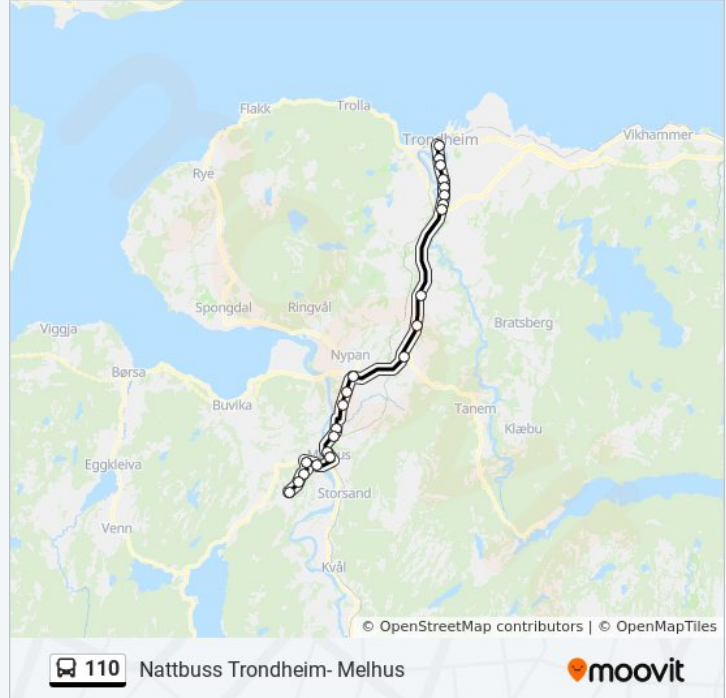

110 buss rutetabeller og rutekart er tilgjengelige i offline PDF-format på moovitapp.com. Bruk [Moovit App](#) for å se live busstider, togrutetabeller eller t-banerutetabeller og steg-for-steg veibeskrivelser for all offentlig transport i Norge.

[Om Moovit](#) • [MaaS Solutions](#) • [Støttede land](#) • [Mooviter-felleskap](#)

© 2024 Moovit - Alle rettigheter reservert

Sjekk Live Ankomstider