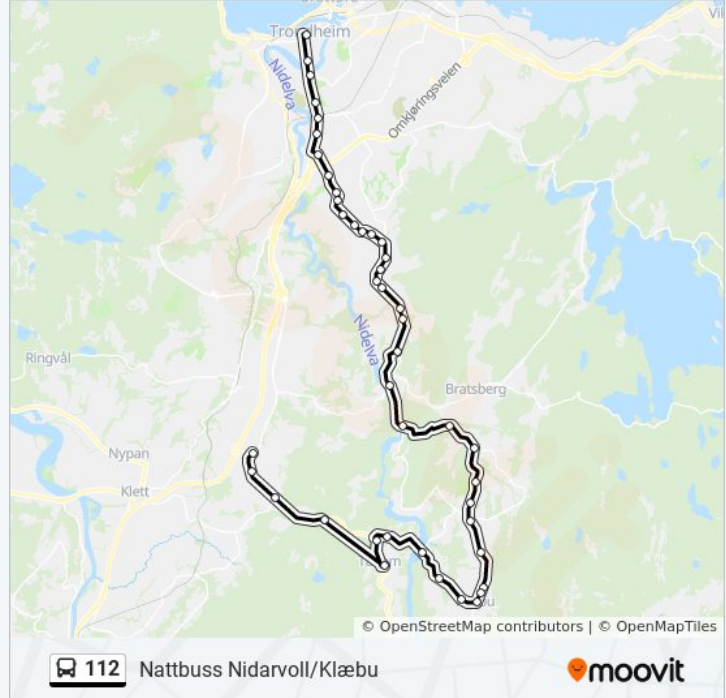

Retning: Sandmoen / Klæbu Via Nidarvoll

Stopp: 42

Reisevarighet: 52 min

Linjeoppsummering:

Tiller Bru
Kambru
Bratsberg Ridesenter
Amunddal
Ulseth
Korsmo
Lysklett
Aune
Klæbu Sentrum
Hesttrø
Prestgårdskrysset
Sørborgen
Tanem Bru
Tanem Gård
Tanemskrysset
Brannåsen
Sjøla
Torgardshaugen
Torgaardssletta
Sandmoen