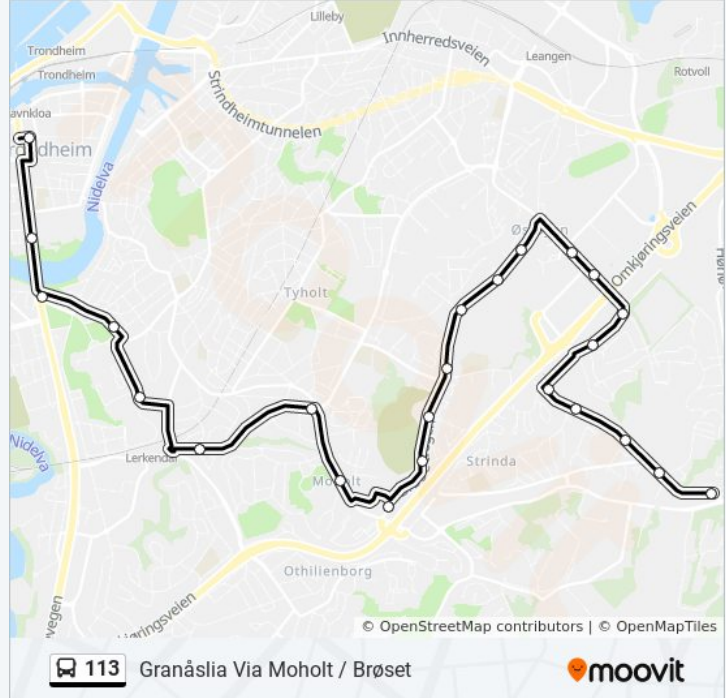

 **113**

Granåslia Via Moholt / Brøset

Last Ned Appen

113 buss Linjen Granåslia Via Moholt / Brøset har en rute. For vanlige ukedager, er operasjonstidene deres

1 Granåslia Via Moholt / Brøset 01:00 - 03:00

Bruk Moovitappen for å finne nærmeste 113 buss stasjon i nærheten av deg og finn ut når neste 113 buss ankommer.

Retning: Granåslia Via Moholt / Brøset

24 stopp

[VIS LINJERUTETABELL](#)

Dronningens Gate
Nidarosdomen
Studentersamfundet
Høgskoleringen
Gløshaugen
Berg Studentby
Østre Berg
Moholt Studentby
Moholt Storsenter
Strinda Kirke
Henrik Ourens Veg
Teglverksskrysset
Brøset Hageby
Brøsetflata
Solvollvegen
Gartnerhallen
Iskremfabrikken
Trondheim Fengsel
Hallfred Høyems Veg
Angelltrøvegen
Sildråpevegen
Granåsen Gård

113 buss Rutetabell

Granåslia Via Moholt / Brøset Rutetidtabell

mandag	Opererer Ikke
tirsdag	Opererer Ikke
onsdag	01:00 - 03:00
torsdag	Opererer Ikke
fredag	Opererer Ikke
lørdag	01:00 - 03:00
søndag	01:00 - 03:00

113 buss Info**Retning:** Granåslia Via Moholt / Brøset**Stopp:** 24**Reisevarighet:** 21 min**Linjeoppsummering:**

Ramstad

Stokkan

113 buss rutetabeller og rutekart er tilgjengelige i offline PDF-format på moovitapp.com. Bruk [Moovit App](#) for å se live busstider, togrutetabeller eller t-banerutetabeller og steg-for-steg veibeskrivelser for all offentlig transport i Norge.