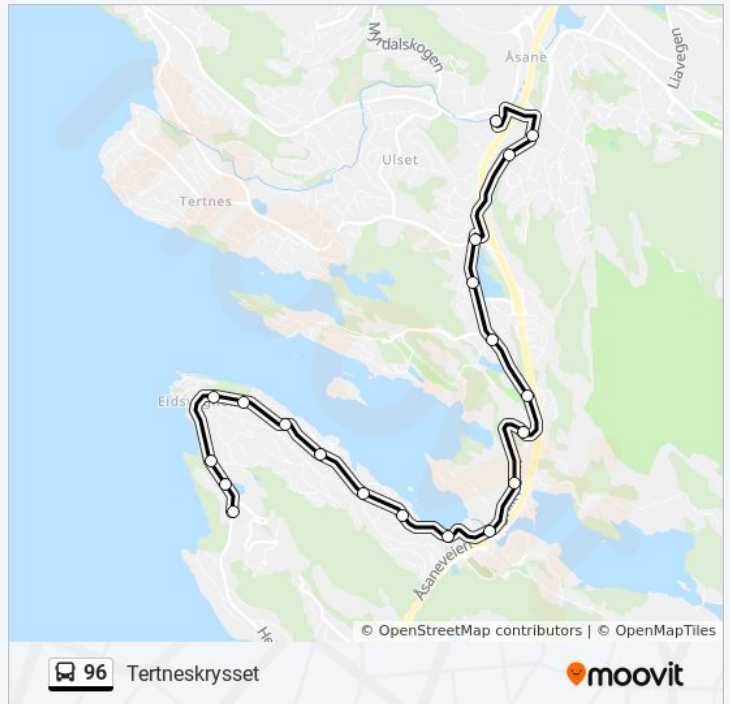

Åsane Terminal

Linjeoppsummering:

Retning: Åsane Terminal

20 stopp

[VIS LINJERUTETABELL](#)

Hordvikneset

Prestbrua

Gamle Steinstøvegen