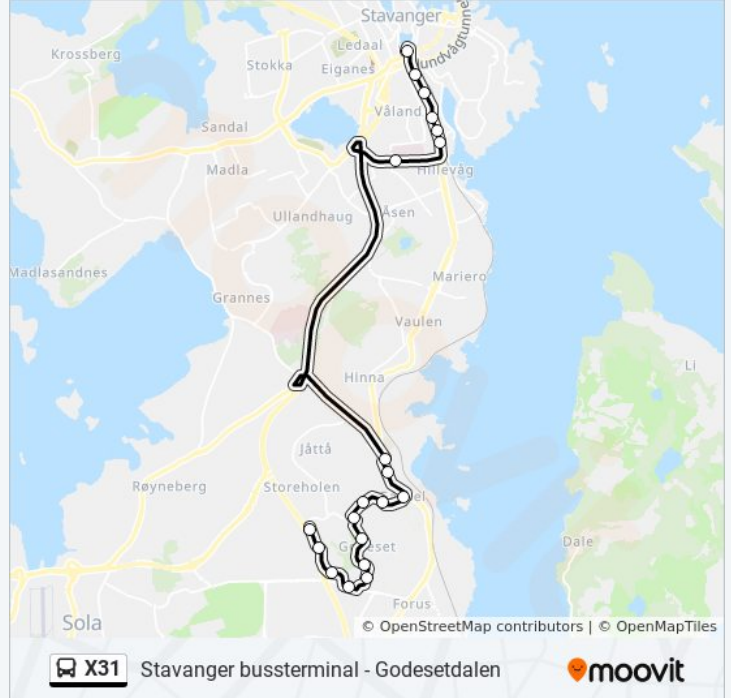

 X31

Stavanger bussterminal - Godesetdalen

Last Ned Appen

X31 buss Linjen Stavanger bussterminal - Godesetdalen har 2 ruter. For vanlige ukedager, er operasjonstidene deres 1 Godeset Via Sus 00:00 - 23:30 2 Stavanger Via Sus 00:00 - 23:30
Bruk Moovitappen for å finne nærmeste X31 buss stasjon i nærheten av deg og finn ut når neste X31 buss ankommer.

Retning: Godeset Via Sus

20 stopp

[VIS LINJERUTETABELL](#)

Stavanger Bussterminal
Stavanger Politistasjon
Statens Hus
Vålandsbakken
Lindahlsbakken
Strømsbrua
Sus
Gauselvågen
Gausel Sentrum
Gauselsenteret
Husaberget
Nato
Kisteberglia
Ofolskroken
Storaberget
Jegerveien
Equinor Øst
Godesetbakken
Folkvangveien
Godesetdalen

X31 buss Rutetabell

Godeset Via Sus Rutetidtabell

mandag	00:00 - 23:30
tirsdag	00:00 - 23:30
onsdag	00:00 - 23:30
torsdag	00:00 - 23:30
fredag	00:00 - 23:30
lørdag	00:00 - 23:30
søndag	00:00 - 23:30

X31 buss Info

Retning: Godeset Via Sus

Stopp: 20

Reisevarighet: 21 min

Linjeoppsummering:

Retning: Stavanger Via Sus

19 stopp

[VIS LINJERUTETABELL](#)

Godesetdalen
 Folkvangveien
 Godesetbakken
 Equinor Øst
 Jegerveien
 Storaberget
 Ofolskroken
 Nato
 Husaberget
 Gauselsenteret
 Gausel Sentrum
 Gauselvågen
 Bekkefaret Kirke
 Sus
 Strømsbrua
 Vålandsbakken
 Statens Hus
 Stavanger Politistasjon