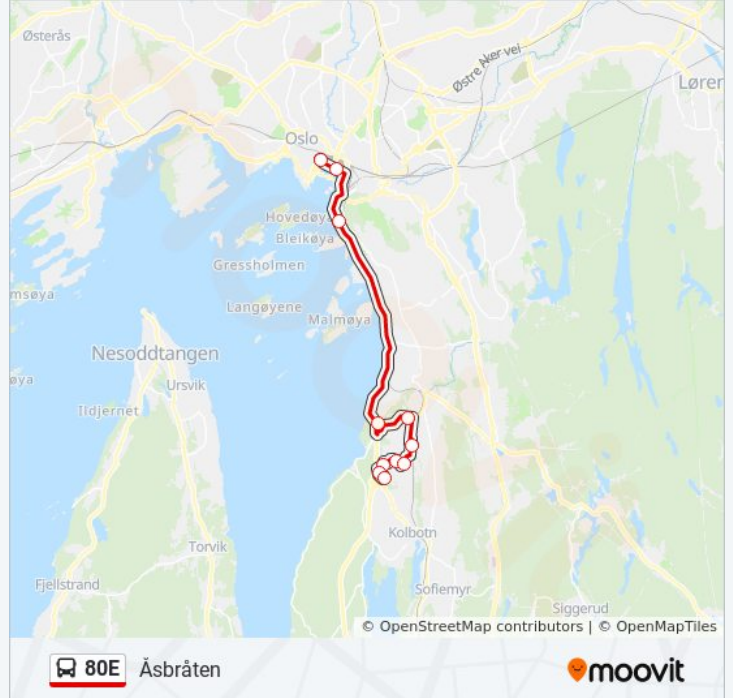

80E buss rutetabeller og rutekart er tilgjengelige i offline PDF-format på moovitapp.com. Bruk [Moovit App](#) for å se live busstider, togrutetabeller eller t-banerutetabeller og steg-for-steg veibeskrivelser for all offentlig transport i Norge.

[Om Moovit](#) • [MaaS Solutions](#) • [Støttede land](#) • [Mooviter-fellesskap](#)

© 2024 Moovit - Alle rettigheter reservert

Sjekk Live Ankomstider