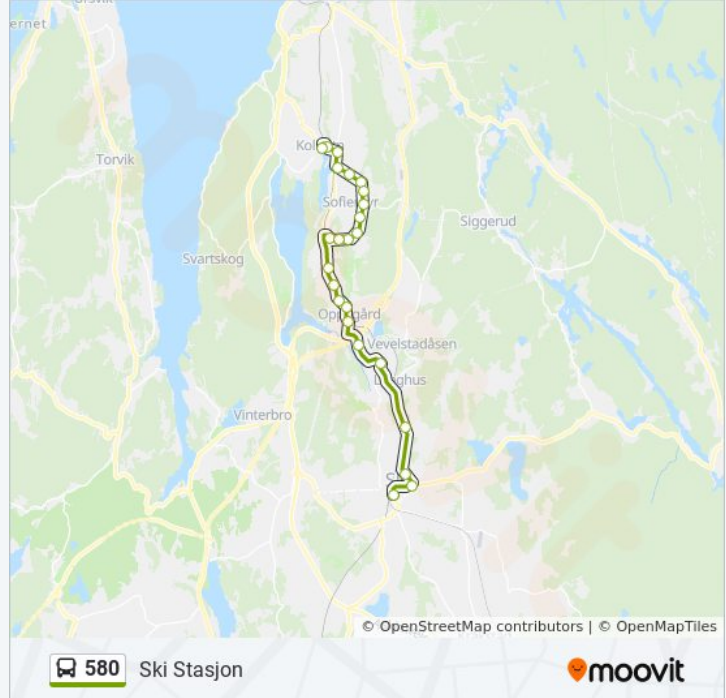

Stenfelt

Gamle Vevelstadvei

Kvakestad

Ski Sykehus

Ski Skole

Ski Stasjon Jernbaneveien

580 buss rutetabeller og rutekart er tilgjengelige i offline PDF-format på moovitapp.com. Bruk [Moovit App](#) for å se live busstider, togrutetabeller eller t-banerutetabeller og steg-for-steg veibeskrivelser for all offentlig transport i Norge.

[Om Moovit](#) • [MaaS Solutions](#) • [Støttede land](#) • [Mooviter-fellesskap](#)

© 2024 Moovit - Alle rettigheter reservert

Sjekk Live Ankomstider