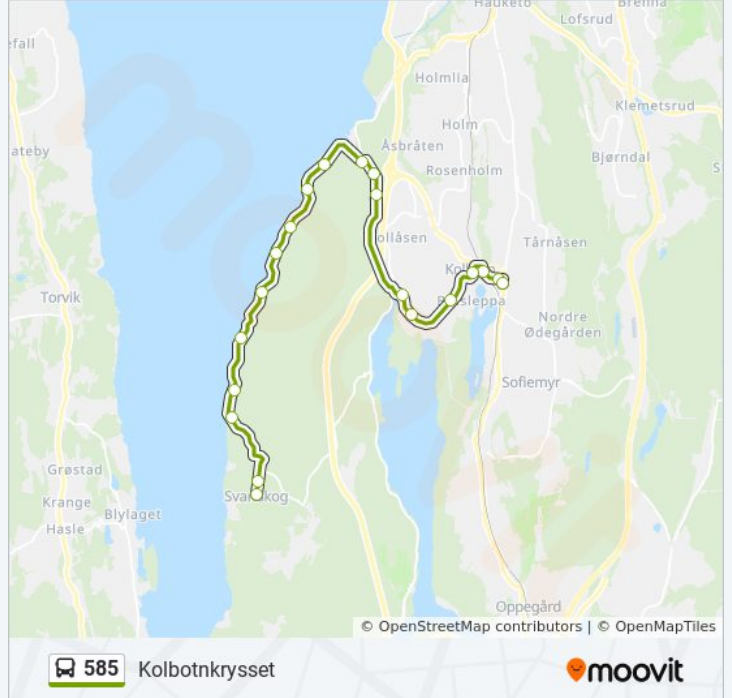

Stopp: 16

Reisevarighet: 19 min

Linjeoppsummering:

Retning: Sofiemyråsen

20 stopp

[VIS LINJERUTETABELL](#)

Svartskog
 Gartnerboligen
 Oppegård Kirke
 Bekkenstenveien
 Østre Oppegård
 Lerskallen
 Åsen
 Bråtan
 Sandvadtoppen
 Gjersjøen
 Ingjerodden
 Ingjerkollveien
 Kolbotn Torg
 Kolbotn Stasjon
 Kolbotn Sentrum
 Kolbotnkrysset
 Nordberg
 Solbråtan Stasjon