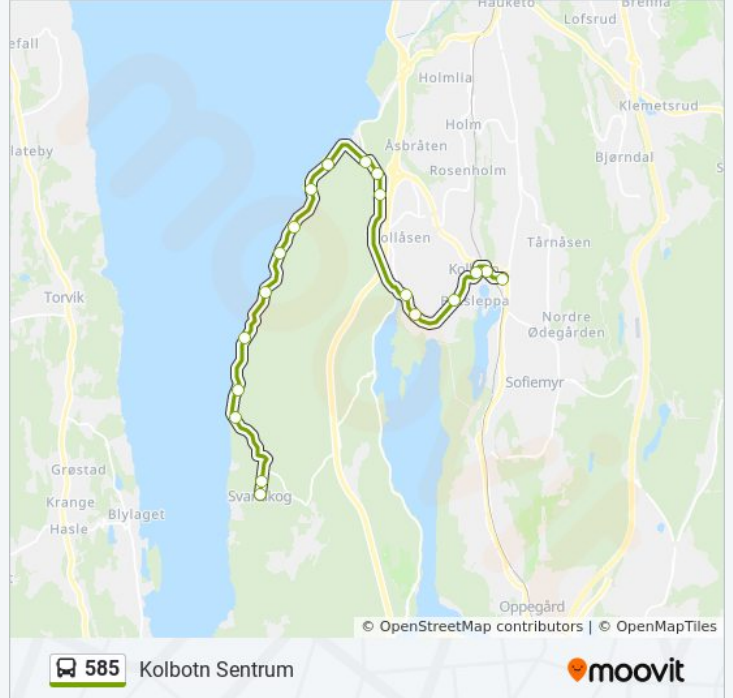

585 buss Rutetabell

Kolbotn Sentrum Rutetidtabell

mandag	06:45 - 17:56
tirsdag	06:45 - 17:56
onsdag	Opererer Ikke
torsdag	06:45 - 17:56
fredag	06:45 - 17:56
lørdag	Opererer Ikke
søndag	Opererer Ikke

585 buss Info

Retning: Kolbotn Sentrum

Stopp: 15

Reisevarighet: 19 min

Linjeoppsummering:

Retning: Kolbotnkrysset

16 stopp

[VIS LINJERUTETABELL](#)

Svartskog