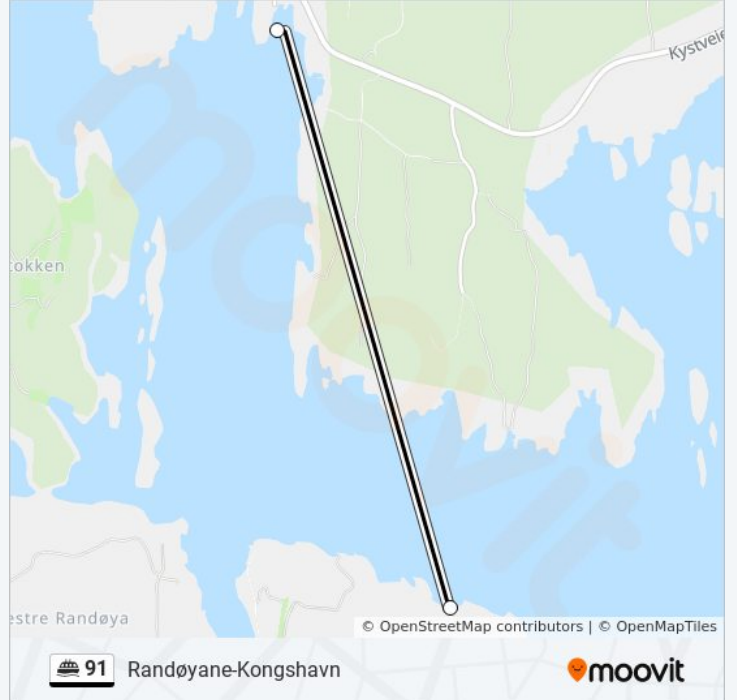

91 ferje rutetabeller og rutekart er tilgjengelige i offline PDF-format på moovitapp.com. Bruk [Moovit App](#) for å se live busstider, togrutetabeller eller t-banerutetabeller og steg-for-steg veibeskrivelser for all offentlig transport i Norge.

[Om Moovit](#) • [MaaS Solutions](#) • [Støttede land](#) • [Mooviter-fellesskap](#)

© 2024 Moovit - Alle rettigheter reservert

Sjekk Live Ankomstider