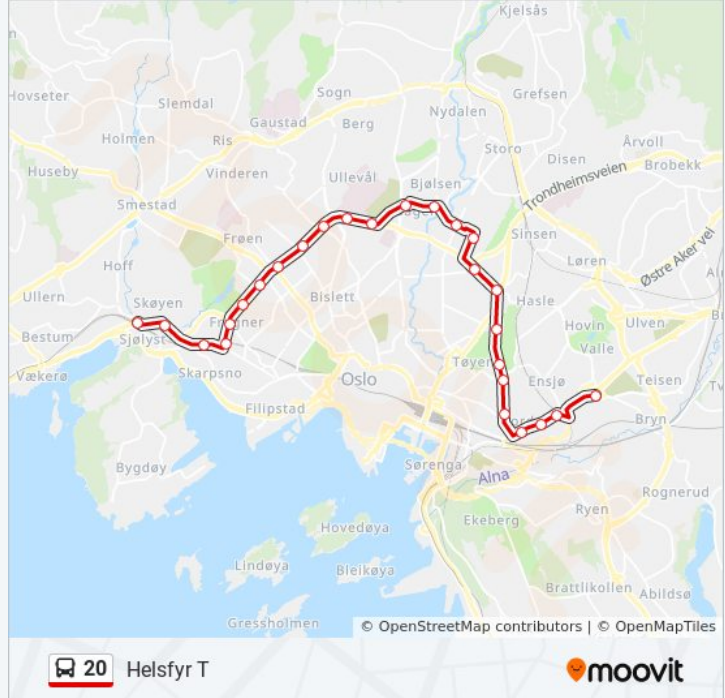

20 buss Info

Retning: Helsefyr T

Stopp: 26

Reisevarighet: 24 min

Linjeoppsummering:

Helgesens Gate

Tøyenparken

Tøyen

Kjøberggata

Galgeberg

Vålerenga

Etterstadgata

Helsfyr T

Retning: Majorstuen

17 stopp

[VIS LINJERUTETABELL](#)