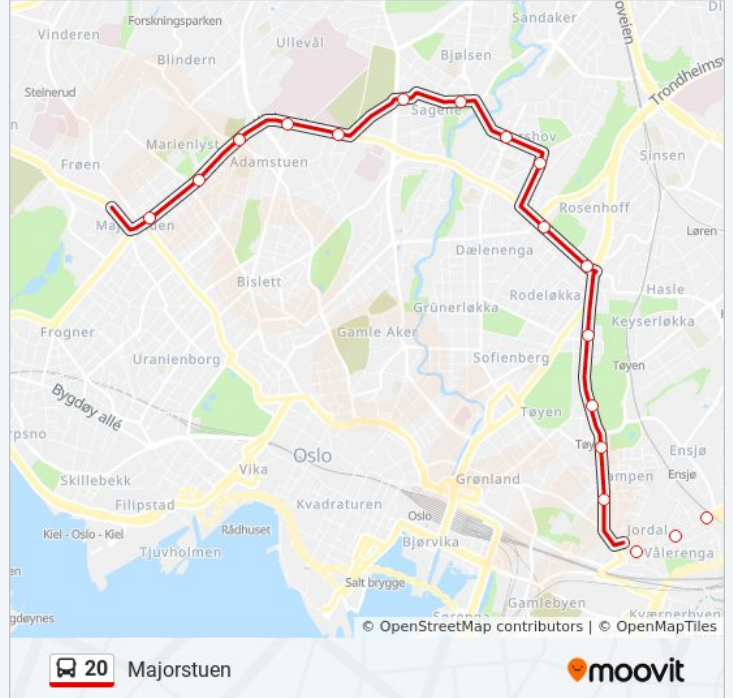

Torshov

Arendalsgata

Sagene

Fayes Gate

Ullevål Sykehus

Vestre Aker Kirke

Marienlyst

Majorstuen

20 buss Info

Retning: Majorstuen

Stopp: 17

Reisevarighet: 22 min

Linjeoppsummering:

Retning: Skøyen

26 stopp

[VIS LINJERUTETABELL](#)