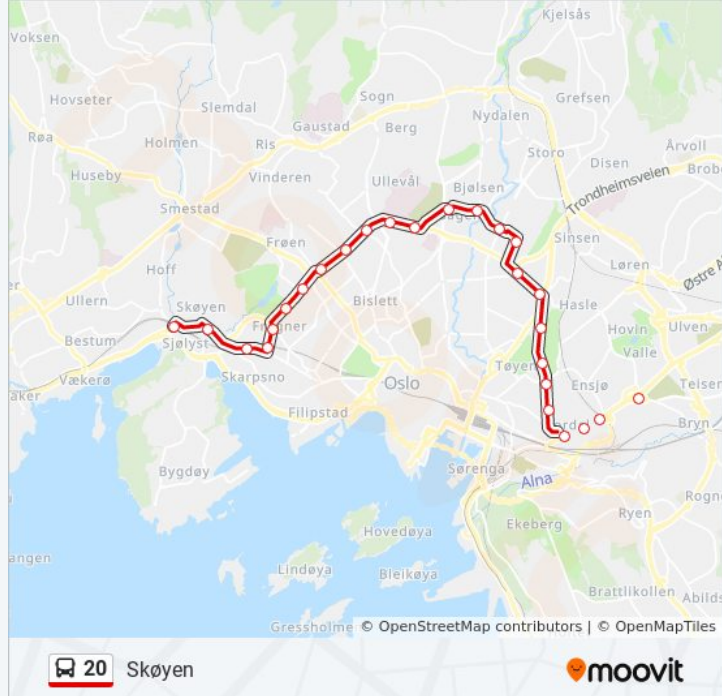

Majorstuen

Frogner Stadion

Vigelandsparken

Frogner Plass

Odins Gate

Olav Kyrres Plass

Thune

Skøyen Stasjon

20 buss rutetabeller og rutekart er tilgjengelige i offline PDF-format på moovitapp.com. Bruk [Moovit App](#) for å se live busstider, togrutetabeller eller t-banerutetabeller og steg-for-steg veibeskrivelser for all offentlig transport i Norge.

[Om Moovit](#) • [MaaS Solutions](#) • [Støttede land](#) • [Mooviter-fellesskap](#)

© 2024 Moovit - Alle rettigheter reservert

Sjekk Live Ankomstider