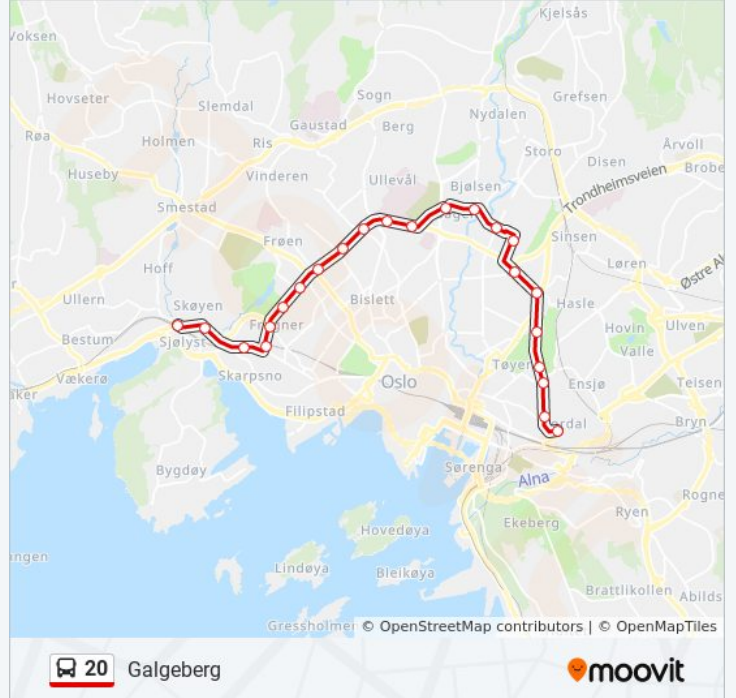

Retning: Galgeberg

23 stopp

[VIS LINJERUTETABELL](#)

Skøyen Stasjon
Thune
Olav Kyrres Plass
Odins Gate
Frogner Plass
Vigelandsparken
Frogner Stadion
Majorstuen
Marienlyst
Vestre Aker Kirke
Ullevål Sykehus
Fayes Gate
Sagene
Arendalsgata
Torshov
Torshovparken
Københavngata
Carl Berners Plass
Helgesens Gate
Tøyenparken
Tøyen
Kjølberggata

Retning: Galgeberg

Stopp: 23

Reisevarighet: 24 min

Linjeoppsummering:

Galgeberg

Retning: Helsefyr T

26 stopp

[VIS LINJERUTETABELL](#)