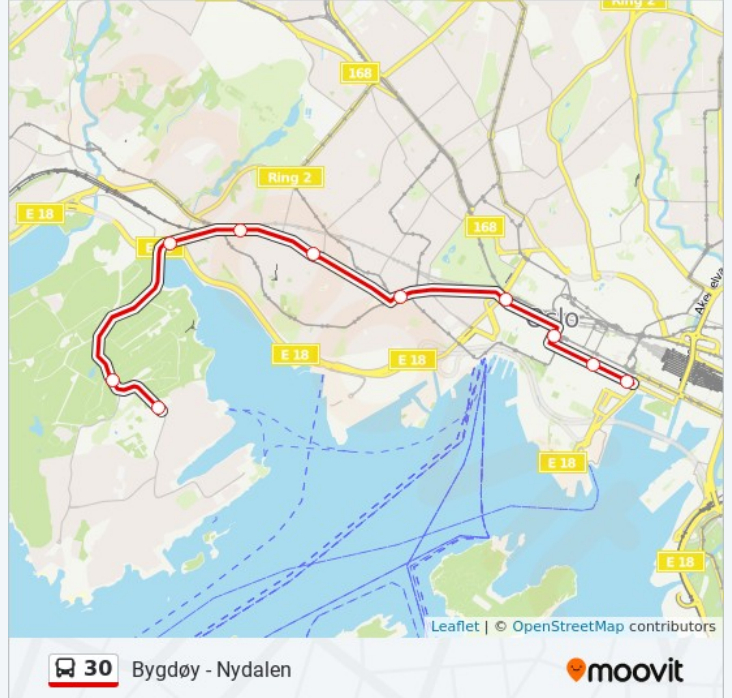

30 buss Info

Retning: Jernbanetorget

Stopp: 16

Reisevarighet: 14 min

Linjeoppsummering:

Retning: Nydalen

29 stopp

[VIS LINJERUTETABELL](#)