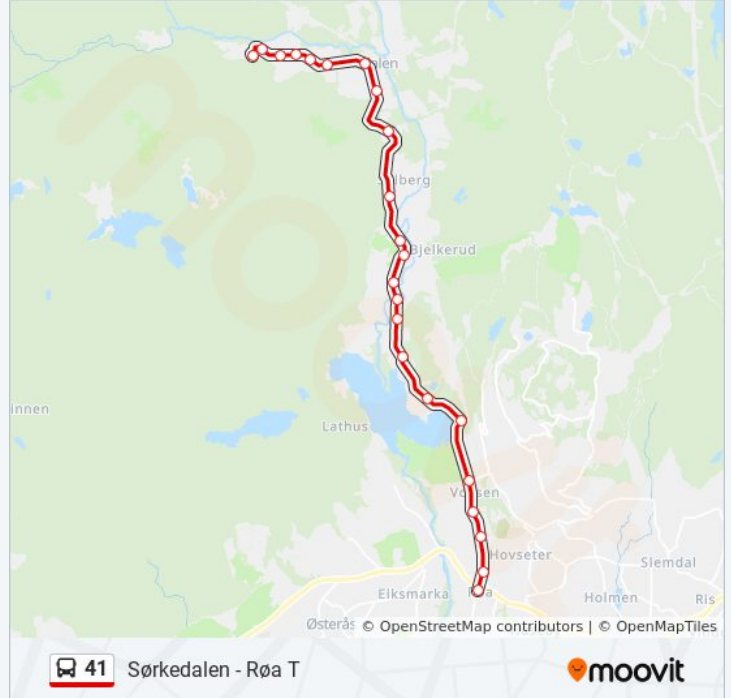

Søndre Venner
Nordre Venner
Vestre Venner
Sandbråten
Skansebakken

41 buss rutetabeller og rutekart er tilgjengelige i offline PDF-format på moovitapp.com. Bruk [Moovit App](#) for å se live busstider, togrutetabeller eller t-banerutetabeller og steg-for-steg veibeskrivelser for all offentlig transport i Norge.

[Om Moovit](#) • [MaaS Solutions](#) • [Støttede land](#) • [Mooviter-fellesskap](#)

© 2024 Moovit - Alle rettigheter reservert

Sjekk Live Ankomstider