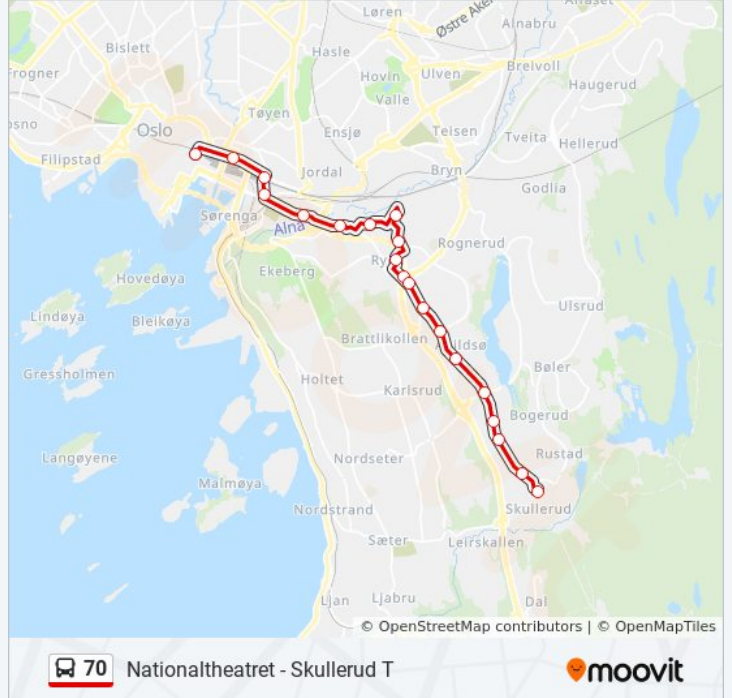

Bruk Moovitappen for å finne nærmeste 70 buss stasjon i nærheten av deg og finn ut når neste 70 buss ankommer.

Retning: Jernbanetorget

20 stopp

[VIS LINJERUTETABELL](#)

Skullerud
Langerudhjemmet
Langerudveien
Lille Langerud
Abildsø
Smedberg
Alléen
Sandstuveien
Ryensvingen
Ryen T
Ryenberget
Manglerudveien
Furuveien
Eirik Raudes Vei
Kværner
Lodalen
St. Halvards Plass
Munkegata
Oslo Bussterminal
Jernbanetorget

Retning: Jernbanetorget

Stopp: 20

Reisevarighet: 26 min

Linjeoppsummering:

Retning: Nationaltheatret

22 stopp

[VIS LINJERUTETABELL](#)

Skullerud
 Langerudhjemmet
 Langerudveien
 Lille Langerud
 Abildsø
 Smedberg
 Alléen
 Sandstuveien
 Ryensvingen
 Ryen T
 Ryenberget
 Manglerudveien
 Furuveien
 Eirik Raudes Vei
 Kværner
 Lodalen
 St. Halvards Plass
 Munkegata