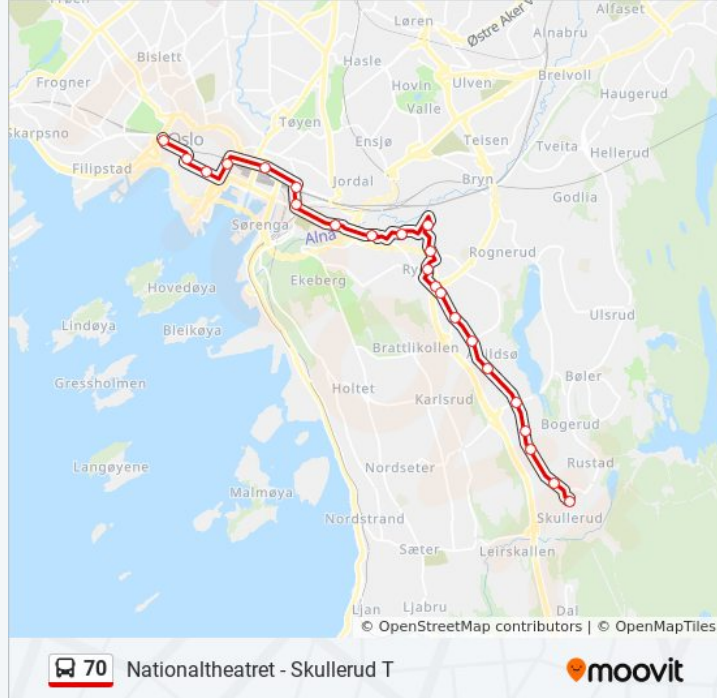

Retning: Jernbanetorget

Stopp: 20

Reisevarighet: 26 min

Linjeoppsummering:

Retning: Nationaltheatret

22 stopp

[VIS LINJERUTETABELL](#)

Skullerud
 Langerudhjemmet
 Langerudveien
 Lille Langerud
 Abildsø
 Smedberg
 Alléen
 Sandstuveien
 Ryensvingen
 Ryen T
 Ryenberget
 Manglerudveien
 Furuveien
 Eirik Raudes Vei
 Kværner
 Lodalen
 St. Halvards Plass
 Munkegata

Retning: Nationaltheatret

Stopp: 22

Reisevarighet: 25 min

Linjeoppsummering:

Oslo Bussterminal
Jernbanetorget
Jernbanetorget
Nationaltheatret

Retning: Skullerud

23 stopp

[VIS LINJERUTETABELL](#)