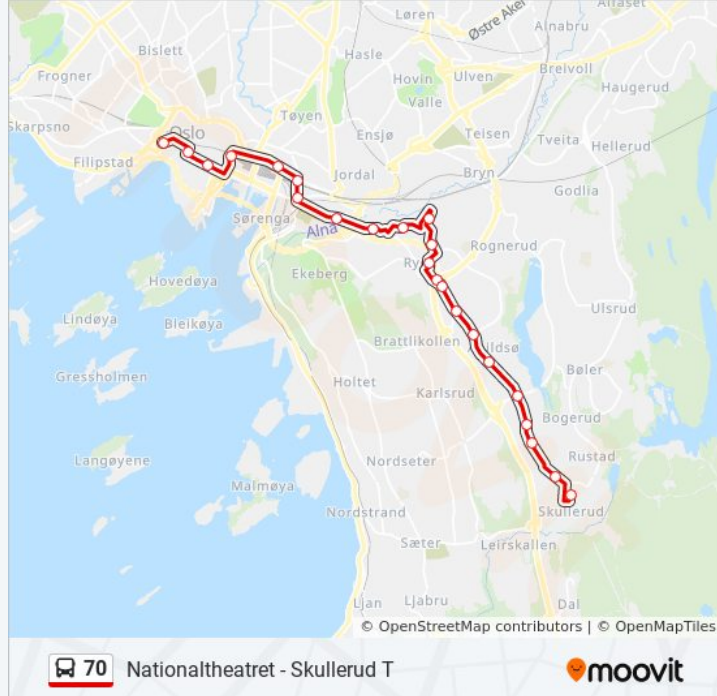

Abildsø

Lille Langerud

Langerudveien

Langerudhjemmet

Skullerud

70 buss rutetabeller og rutekart er tilgjengelige i offline PDF-format på moovitapp.com. Bruk [Moovit App](#) for å se live busstider, togrutetabeller eller t-banerutetabeller og steg-for-steg veibeskrivelser for all offentlig transport i Norge.

[Om Moovit](#) • [MaaS Solutions](#) • [Støttede land](#) • [Mooviter-felleskap](#)

© 2024 Moovit - Alle rettigheter reservert

Sjekk Live Ankomstider