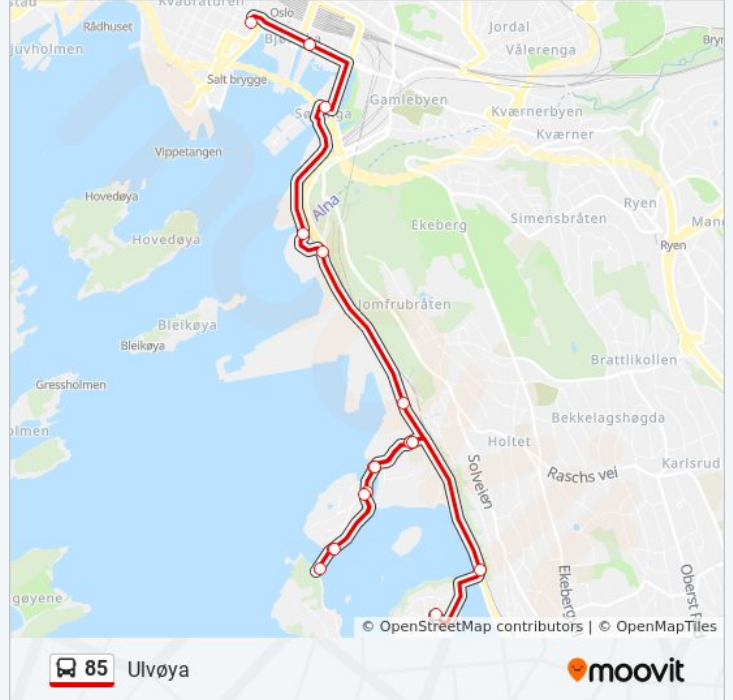

85 buss rutetabeller og rutekart er tilgjengelige i offline PDF-format på moovitapp.com. Bruk [Moovit App](#) for å se live busstider, togrutetabeller eller t-banerutetabeller og steg-for-steg veibeskrivelser for all offentlig transport i Norge.

[Om Moovit](#) • [MaaS Solutions](#) • [Støttede land](#) • [Mooviter-fellesskap](#)

© 2024 Moovit - Alle rettigheter reservert

Sjekk Live Ankomstider