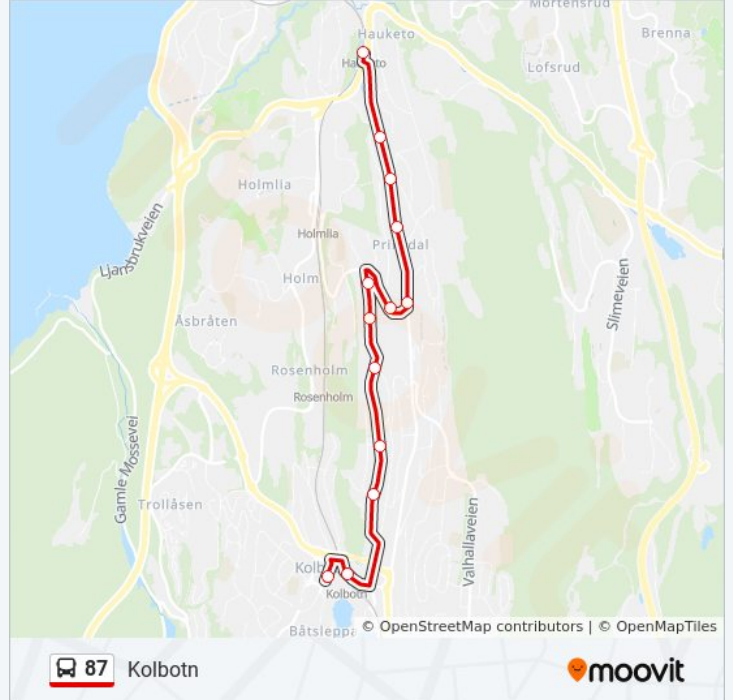

87 buss rutetabeller og rutekart er tilgjengelige i offline PDF-format på moovitapp.com. Bruk [Moovit App](#) for å se live busstider, togrutetabeller eller t-banerutetabeller og steg-for-steg veibeskrivelser for all offentlig transport i Norge.

[Om Moovit](#) • [MaaS Solutions](#) • [Støttede land](#) • [Mooviter-felleskap](#)

© 2024 Moovit - Alle rettigheter reservert

Sjekk Live Ankomstider