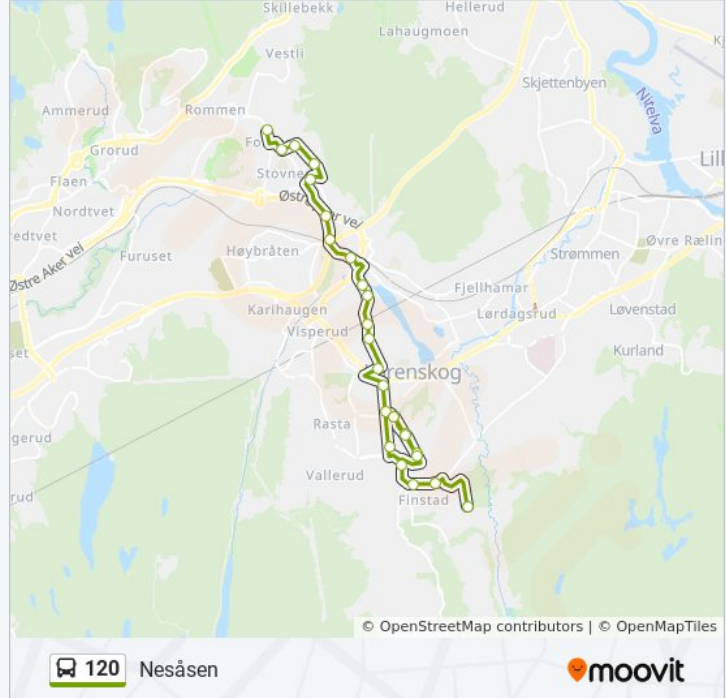

120

Nesåsen

Last Ned Appen

120 buss Linjen Nesåsen har 2 ruter. For vanlige ukedager, er operasjonstidene deres

1 Nesåsen 00:24 - 23:54 2 Stovner 00:24 - 23:54

Bruk Moovitappen for å finne nærmeste 120 buss stasjon i nærheten av deg og finn ut når neste 120 buss ankommer.

Retning: Nesåsen

23 stopp

[VIS LINJERUTETABELL](#)

Stovner T
Øvre Fossum
Olaus Fjørtofts Vei
Johnny Svorkmos Vei
Stovnerfaret
Fjellstuveien
Stovner Bru
Lørenskog Stasjon
Postterminalen Øst
Lindeveien
Håkons Vei
Skogveien
Haralds Vei
Lørenskog Sentrum
Rolvstrud
Triaden
Løkenåsfaret
Skåreråsen
Løkenåsfaret
Bergerveien
Finstadsletta
Finstadlia

Retning: Nesåsen

Stopp: 23

Reisevarighet: 22 min

Linjeoppsummering:

Nesåsen

Retning: Stovner

24 stopp

[VIS LINJERUTETABELL](#)

Retning: Stovner

Stopp: 24

Reisevarighet: 22 min

Linjeoppsummering:

Tjonerudveien

Stovnerbakken

Johnny Svorkmos Vei

Olaus Fjørtofts Vei