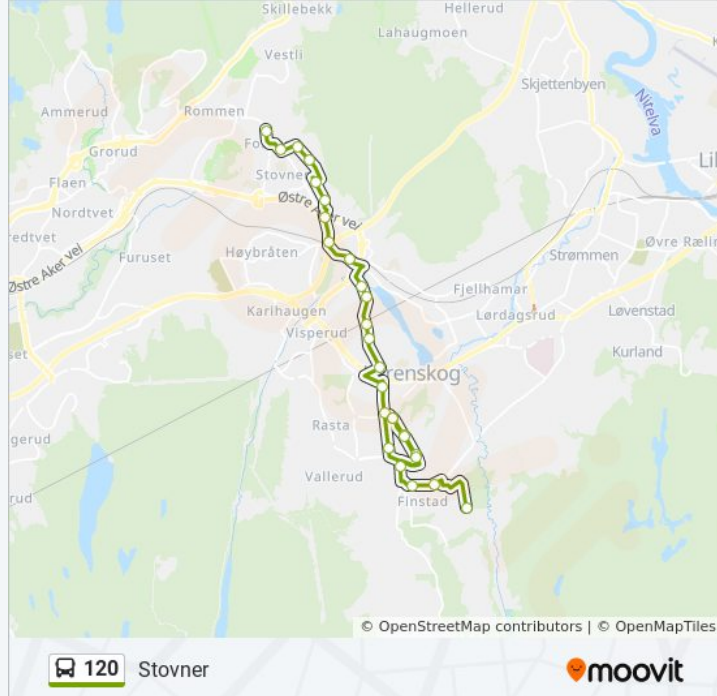

Tjonerudveien

Stovnerbakken

Johnny Svorkmos Vei

Olaus Fjørtofts Vei

Øvre Fossum

Stovner T

120 buss rutetabeller og rutekart er tilgjengelige i offline PDF-format på moovitapp.com. Bruk [Moovit App](#) for å se live busstider, togrutetabeller eller t-banerutetabeller og steg-for-steg veibeskrivelser for all offentlig transport i Norge.

[Om Moovit](#) • [MaaS Solutions](#) • [Støttede land](#) • [Mooviter-fellesskap](#)

© 2024 Moovit - Alle rettigheter reservert

Sjekk Live Ankomstider