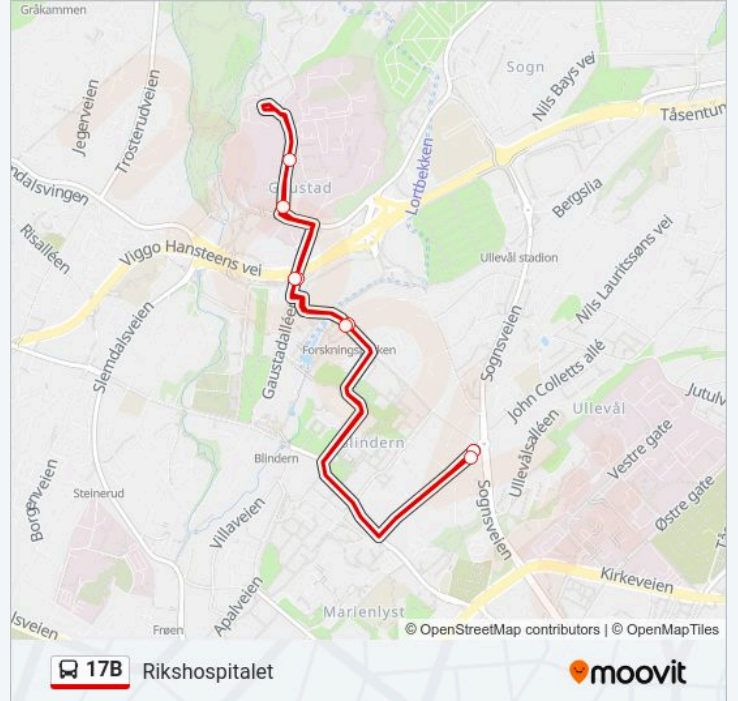

17B

Rikshospitalet

Last Ned Appen

17B buss Linjen Rikshospitalet har en rute. For vanlige ukedager, er operasjonstidene deres

1 Rikshospitalet 00:01 - 23:51

Bruk Moovitappen for å finne nærmeste 17B buss stasjon i nærheten av deg og finn ut når neste 17B buss ankommer.

Retning: Rikshospitalet

8 stopp

[VIS LINJERUTETABELL](#)

John Colletts Plass

Forskningsparken T

Gaustadalléen

Rikshospitalet

Rikshospitalet

Gaustadalléen

Forskningsparken T

John Colletts Plass

17B buss Rutetabell

Rikshospitalet Rutetidtabell

mandag	00:04 - 23:51
tirsdag	00:01 - 23:51
onsdag	00:01 - 23:51
torsdag	00:01 - 23:51
fredag	00:01 - 23:51
lørdag	00:01 - 23:51
søndag	00:01 - 23:54

17B buss Info

Retning: Rikshospitalet

Stopp: 8

Reisevarighet: 7 min

Linjeoppsummering:

17B buss rutetabeller og rutekart er tilgjengelige i offline PDF-format på moovitapp.com. Bruk Moovit App for å se live busstider, togtrutetabeller eller t-banerutetabeller og steg-for-steg veibeskrivelser for all offentlig transport i Norge.