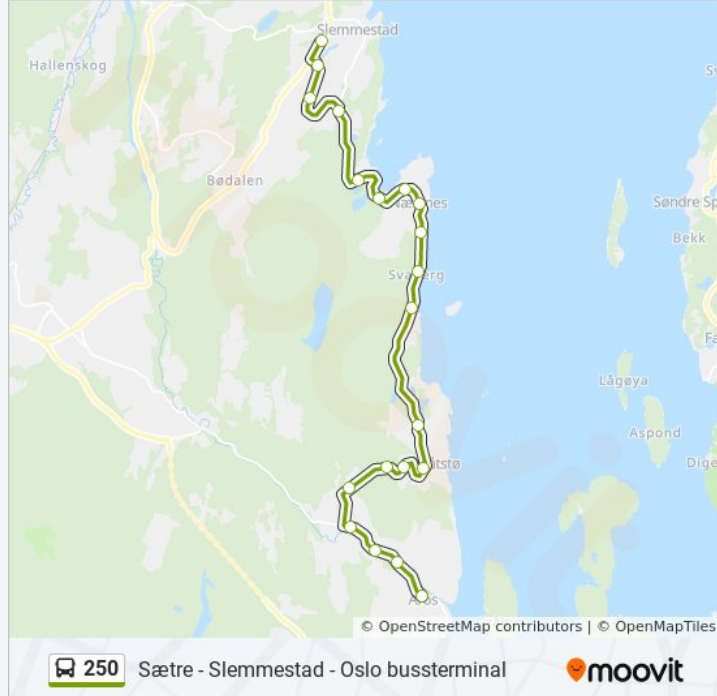

Hov

Sundbykrysset

Åros Fabrikker

Åros Samfunnshus

Åros Sentrum

250 buss rutetabeller og rutekart er tilgjengelige i offline PDF-format på moovitapp.com. Bruk [Moovit App](#) for å se live busstider, togrutetabeller eller t-banerutetabeller og steg-for-steg veibeskrivelser for all offentlig transport i Norge.

[Om Moovit](#) • [MaaS Solutions](#) • [Støttede land](#) • [Mooviter-fellesskap](#)

© 2024 Moovit - Alle rettigheter reservert

Sjekk Live Ankomstider