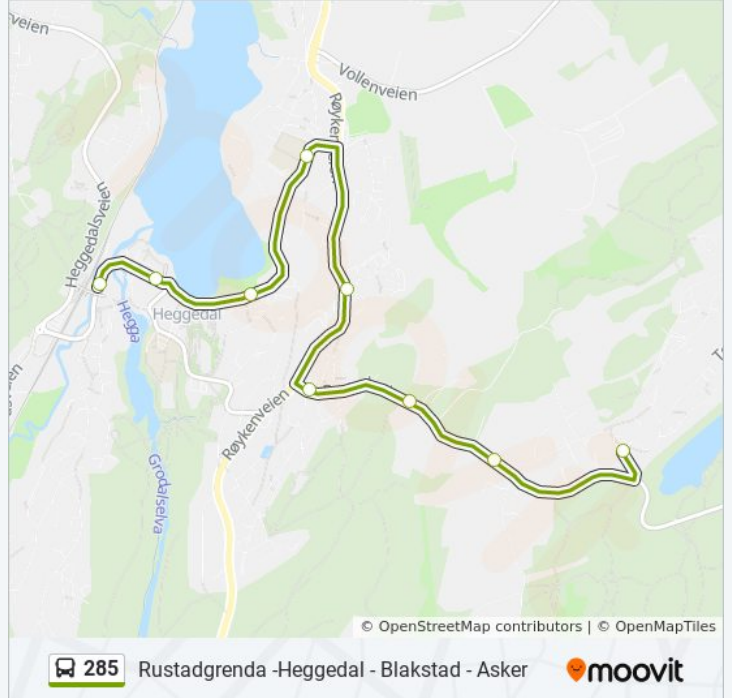

### 285 buss Rutetabell

Heggedal Rutetidtabell

mandag	00:12 - 23:42
tirsdag	00:12 - 23:42
onsdag	00:12 - 23:42
torsdag	00:12 - 23:42
fredag	00:12 - 23:42
lørdag	00:12 - 23:42
søndag	00:12 - 23:42

### 285 buss Info

**Retning:** Heggedal

**Stopp:** 9

**Reisevarighet:** 9 min

**Linjeopsummering:**