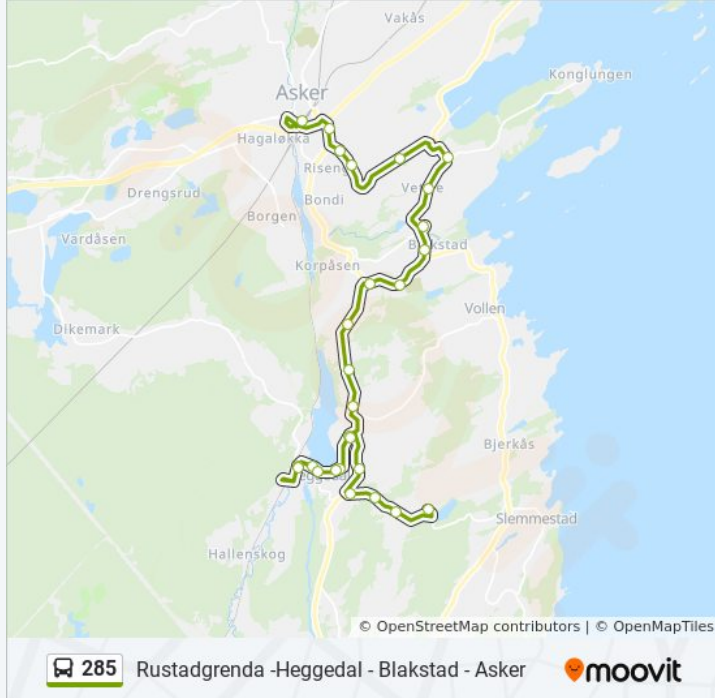

Vettre

Langenga

Askerhallen

Bleikerhaugen

Fusdal

Asker Stasjon

### Retning: Heggedal

9 stopp

[VIS LINJERUTETABELL](#)

Rustadgrenda

Torpveien

Forsøksgården

H. Stordalens Vei

Østliveien