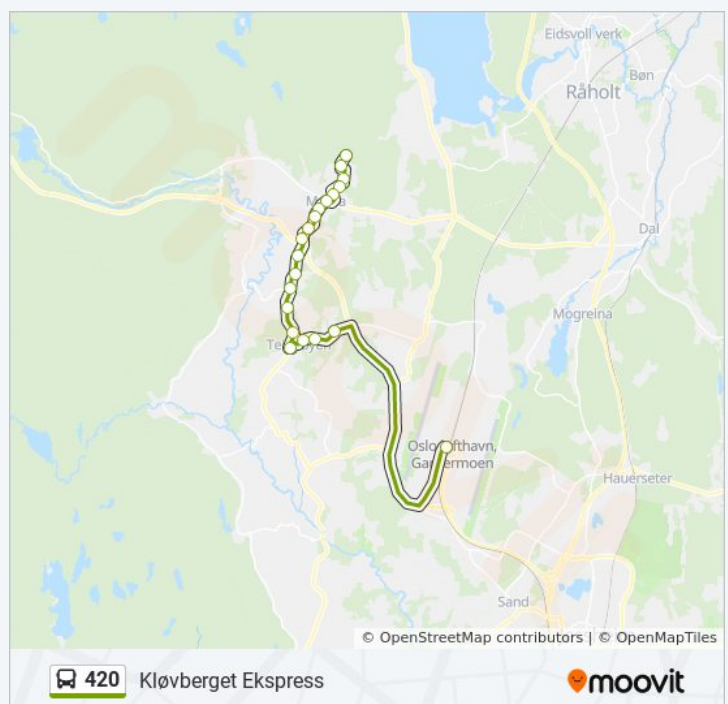

420 buss Info

Retning: Kløvberget Ekspres

Stopp: 20

Reisevarighet: 24 min

Linjeoppsummering:

Retning: Kopperud

420 buss Rutetabell

59 stopp