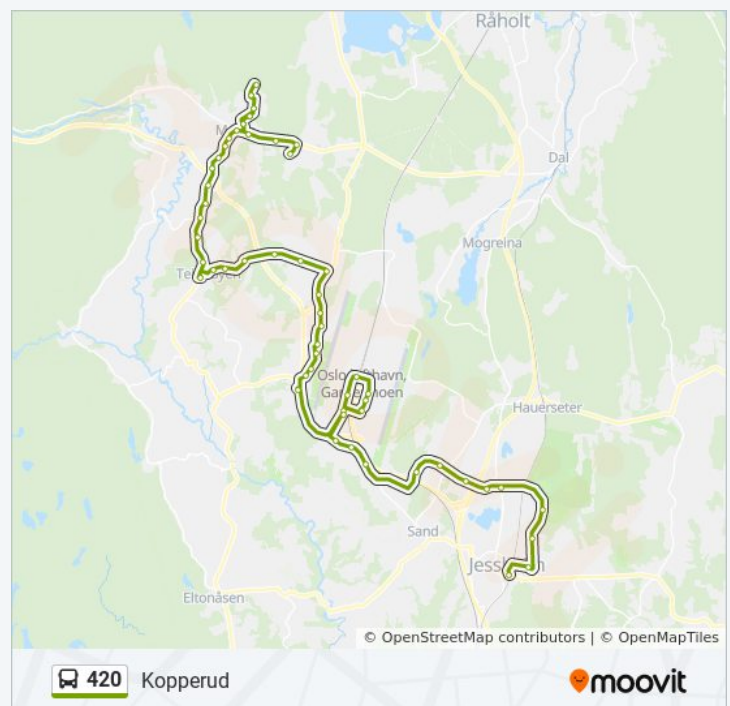

Kopperud Rutetidtabell

mandag	00:18 - 23:34
tirsdag	00:18 - 23:34
onsdag	00:18 - 23:34
torsdag	00:18 - 23:34
fredag	00:18 - 23:34
lørdag	00:18 - 23:34
søndag	00:18 - 23:34

420 buss Info

Retning: Kopperud

Stopp: 59

Reisevarighet: 67 min

Linjeoppsummering:

Gunhildrud
Bevervegen
Preståsen Skole
Nannestad Sykehjem
Nannestad Torg
Bahusvegen
Linderud
Bjørke Kirke
Hetaker
Ihle
Åmål
Dalset
Bjerkesenteret
Haugengården
Maurakrysset
Stensethagan
Røyvegen
Orrhanevegen
Holkebylia
Kløvberget
Holkebylia
Orrhanevegen
Røyvegen
Stensethagan
Maura Skole
Kopperudmoen
Herstukrysset
Kopperud