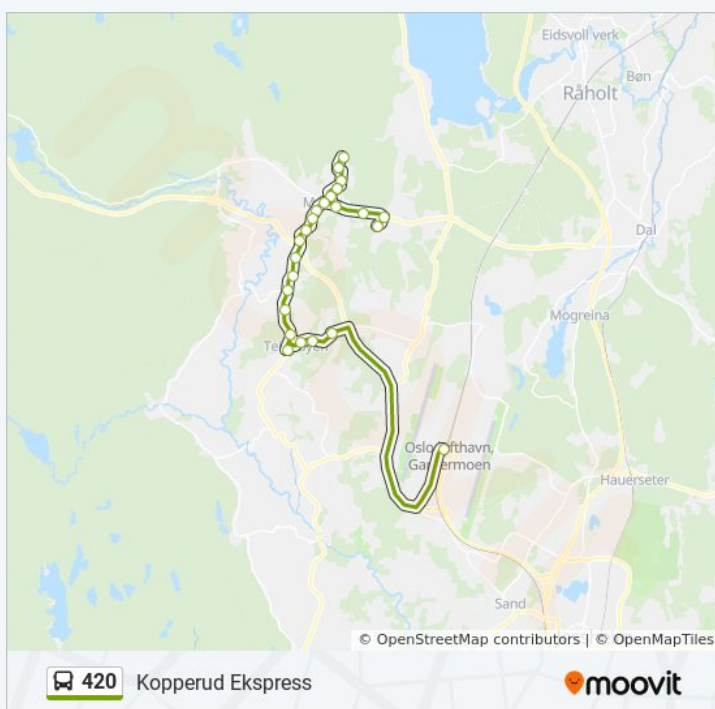

onsdag	Opererer Ikke
torsdag	15:57 - 17:57
fredag	15:57 - 17:57
lørdag	Opererer Ikke
søndag	Opererer Ikke

420 buss Info

Retning: Kopperud Ekspress

Stopp: 28

Reisevarighet: 39 min

Linjeoppsummering:

Retning: Nannestad Torg