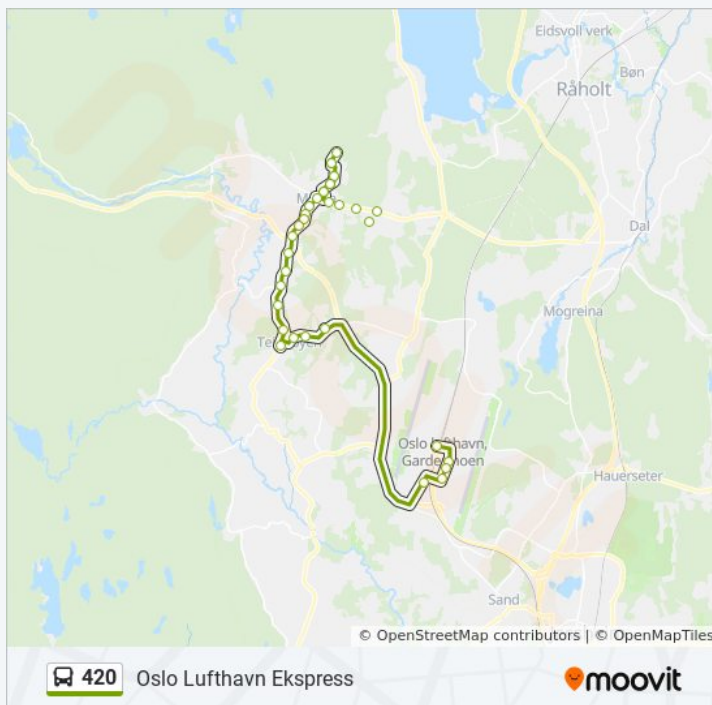

420 buss Info

Retning: Oslo Lufthavn Ekspres

Stopp: 33

Reisevarighet: 32 min

Linjeoppsummering:

Bevervegen

Roald Amundsens Veg

Sas Tekniske