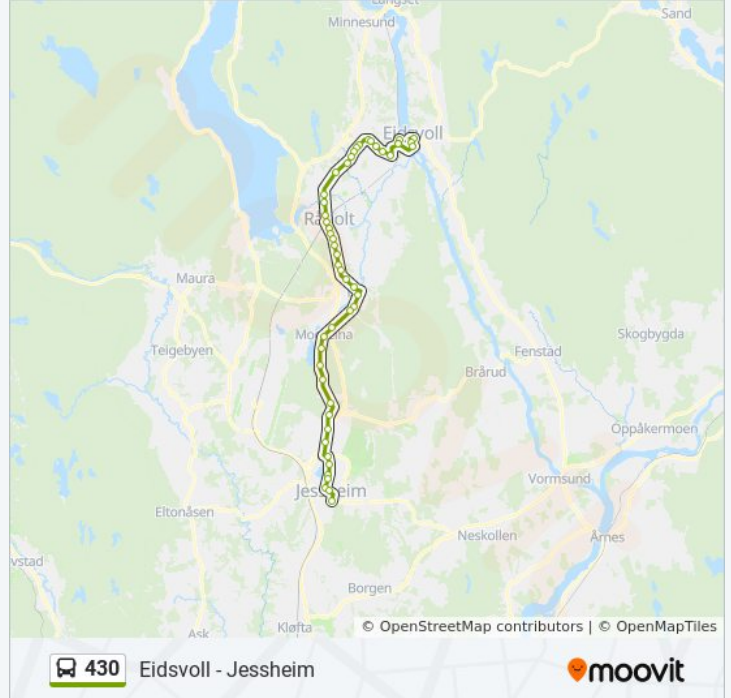

## 430 buss Info

**Retning:** Eidsvoll

**Stopp:** 49

**Reisevarighet:** 75 min

**Linjeoppsummering:**

Dal Stasjon  
Dal Skole  
Movegen  
Furulundjordet  
Ladderud  
Sandhølet  
Råholt Kirke  
Baker Gulbrandsen  
Råholt Senter  
Søndre Samfunn  
Eidsvoll Verk Stasjon  
Håpet  
Sundbyvegen  
Eidsvoll Verk  
Dønnum Slakteri  
Brennsmork  
Siggerudtoppen  
Siggerudhagan  
Vestvang  
Bygdetunet  
Hammerstad  
Ås Skole  
Myrer  
Vegamot  
Fagerli  
Holstangen  
Eidsvoll Stasjon  
Holstangen  
Eidsvollbrua  
Sundet  
Vilberg