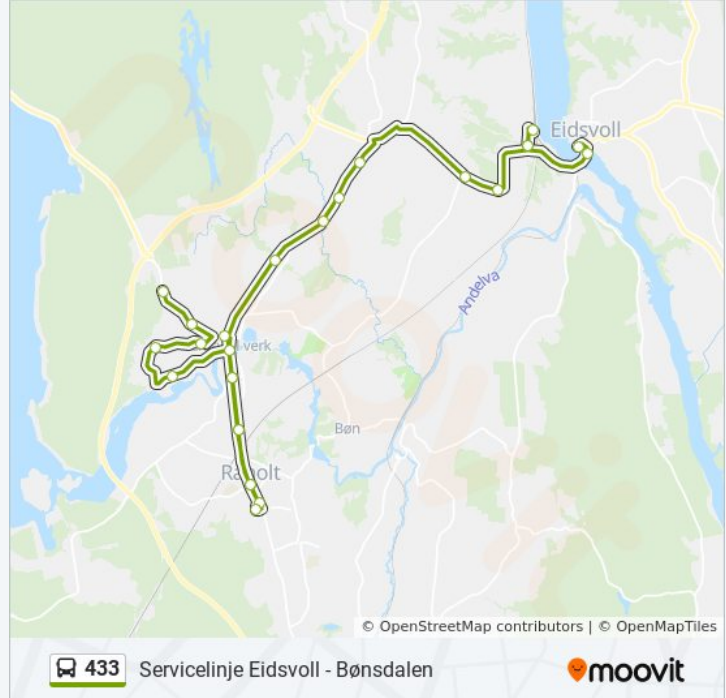

**Retning: Ormlia**

26 stopp

[VIS LINJERUTETABELL](#)

Sagasenteret  
Eidsvollbrua  
Holstangen  
Eidsvoll Stasjon  
Holstangen  
Fagerli  
Vegamot  
Vestvang  
Siggerudtoppen  
Brennsmork  
Dønnum Slakteri  
Eidsvoll Verk Nord  
Sundbyvegen  
Håpet  
Søndre Samfunn  
Råholt Senter Parkering  
Råholt Senter  
Søndre Samfunn  
Håpet  
Sundbyvegen  
Eidsvoll Verk  
Sagvegen

### Retning: Sagasenteret

33 stopp

[VIS LINJERUTETABELL](#)

Ormlia

Nebbenes

Ormlia

Haakens

Stavivegen