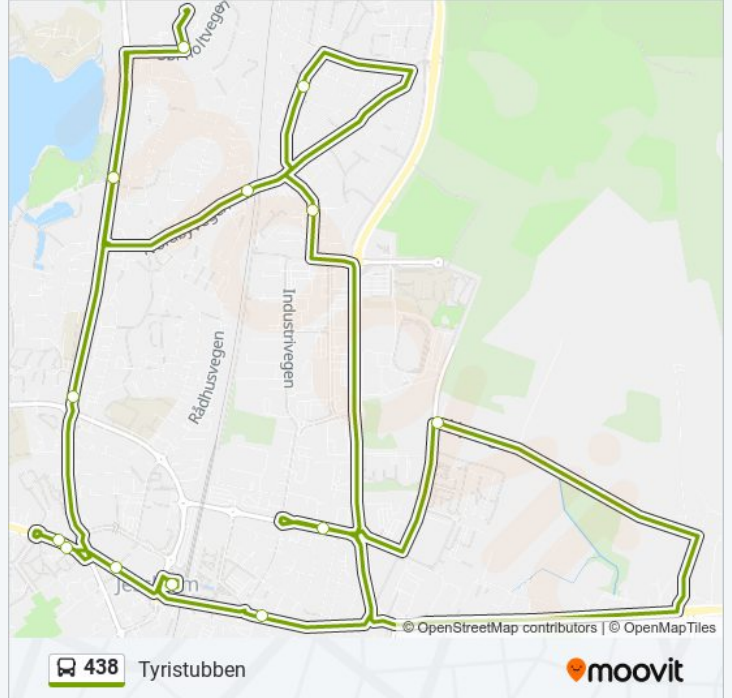

Retning: Tyristubben

17 stopp

[VIS LINJERUTETABELL](#)

Jessheim Stasjon

Veiberg

Jessheimkrysset

Jessheimkrysset

Bekkebakken

Skogtun

Sørholtsvingen

Skogtun

Sørholtsvingen

Skogtun

Nordby Stasjon

Tyristubben

Tiurkroken

Henrik Bulls Veg

Gystad Bosenter

Dampsaga Allé

Jessheim Stasjon

438 buss Rutetabell

Tyristubben Rutetidtabell

mandag	Opererer Ikke
tirsdag	14:25
onsdag	Opererer Ikke
torsdag	14:25
fredag	Opererer Ikke
lørdag	Opererer Ikke
søndag	Opererer Ikke

438 buss Info

Retning: Tyristubben

Stopp: 17

Reisevarighet: 21 min

Linjeopsummering:

Retning: Tyristubben

15 stopp

[VIS LINJERUTETABELL](#)