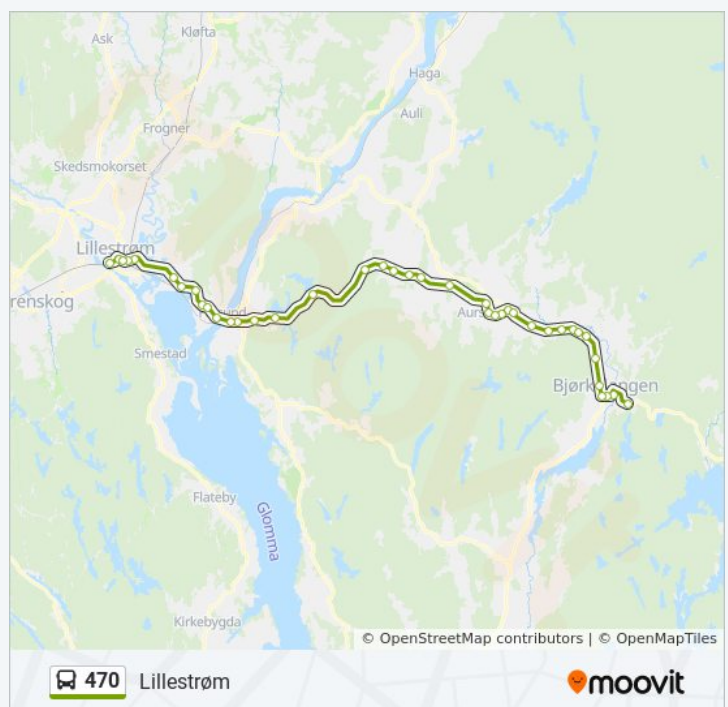

Retning: Lillestrøm

40 stopp

[VIS LINJERUTETABELL](#)

Eidslia
Bjørkelangen Stasjon
Tusenårsparken
Bjørkelangen Vgs.
Borgenfeltet
Liermosen
Liergårdene
Lierjordet
Lierfoss
Halvorsrud
Aurskog Meieri
Toverudovergangen
Aurskog Stasjon
Øia
Aurskog Kirke
Aurskog Sykehjem
Aursmoen
Finstadhagan
Killingmo Veikryss
Harkerud Veikryss
Vestlia
Mork
Mork Bedehus
Vestereng
Varsjøen
Heia Industrifelt
Gransveien
Kringenveien

470 buss Rutetabell

Lillestrøm Rutetidtabell

mandag	04:57 - 22:57
tirsdag	04:57 - 22:57
onsdag	07:57 - 22:57
torsdag	04:57 - 22:57
fredag	04:57 - 22:57
lørdag	06:57 - 22:57
søndag	07:57 - 22:57

470 buss Info

Retning: Lillestrøm

Stopp: 40

Reisevarighet: 67 min

Linjeoppsummering: