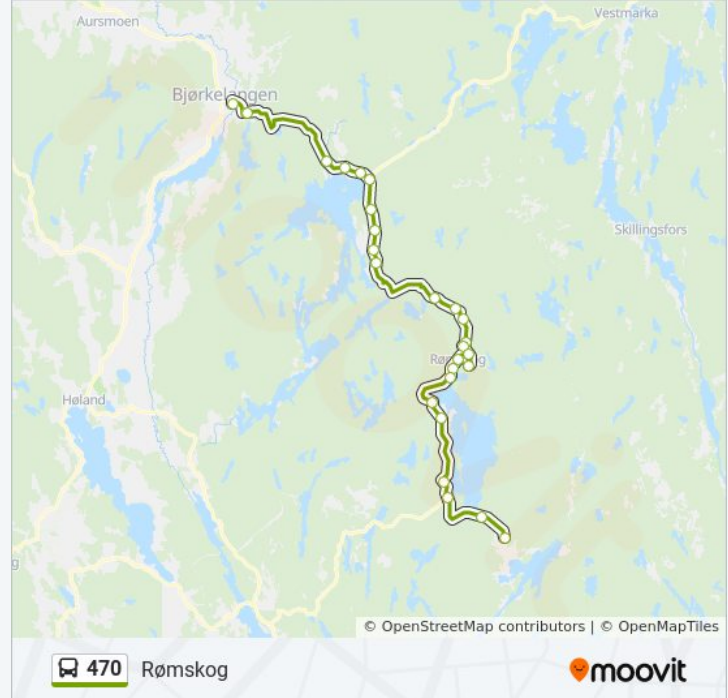

Eidet

Ramberg

Skjønhaug

Bunesvika

Bekkenga

Os

Trosterud

470 buss rutetabeller og rutekart er tilgjengelige i offline PDF-format på [moovitapp.com](https://moovitapp.com). Bruk [Moovit App](#) for å se live busstider, togrutetabeller eller t-banerutetabeller og steg-for-steg veibeskrivelser for all offentlig transport i Norge.