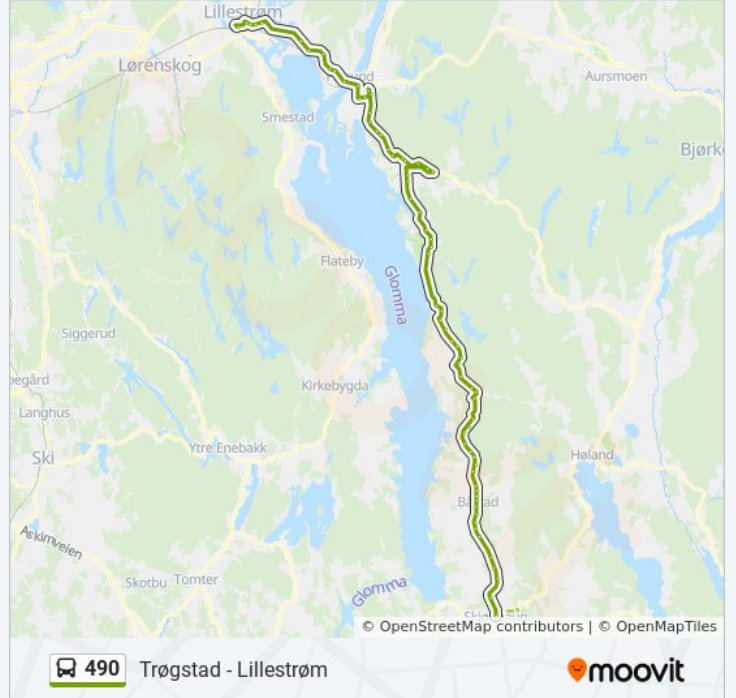

Lund
Gullbergtoppen
Langholen
Fjell
Solvang
Krokedal
Smådal
Teig
Lindeberg Gård
Svartdal
Bøler Mølle
Langerud
Linderud
Svarterud
Enger
Ersrud
Bjerkeflåtten
Ulverud
Vinlandsveien
Østanesveien
Sand
Gansvika
Bytoppen
Dalheimveien
Stensrud
Øvre Dalen
Nygårdstoppen
Fjellsrud
Svimek
Svindal
Gaukerud
Åsveien
Råmyra